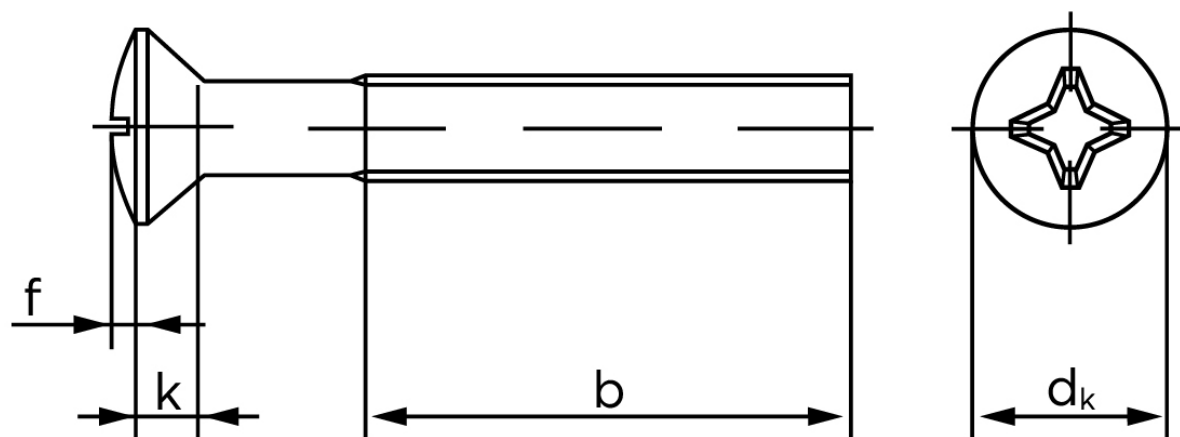

Undersænket Maskinskrue Med Linsehoved DIN 966 Elforzinket Stål Kl. 4.8 Med Phillips Krydskærv M6x20 - H (1000 Stk)

SKU: 009664140060020

GTIN:

Norm	DIN 966
Dimensions	6
d_k ISO/DIN	11.3/11
$k_{ISO/DIN}$	3.3/3
b	28
f	1,5
n	1,6
Kærv Str.	3

Bemærk disse data er vejledende, og informationerne skal anses som vejledende, Bolte.dk stiller ingen garanti eller kan stilles til ansvar for overstående datatabel. Er du i tvivl så kontakt os på 75154999.

Vil du vide mere om dette produkt
Forespørg pris her