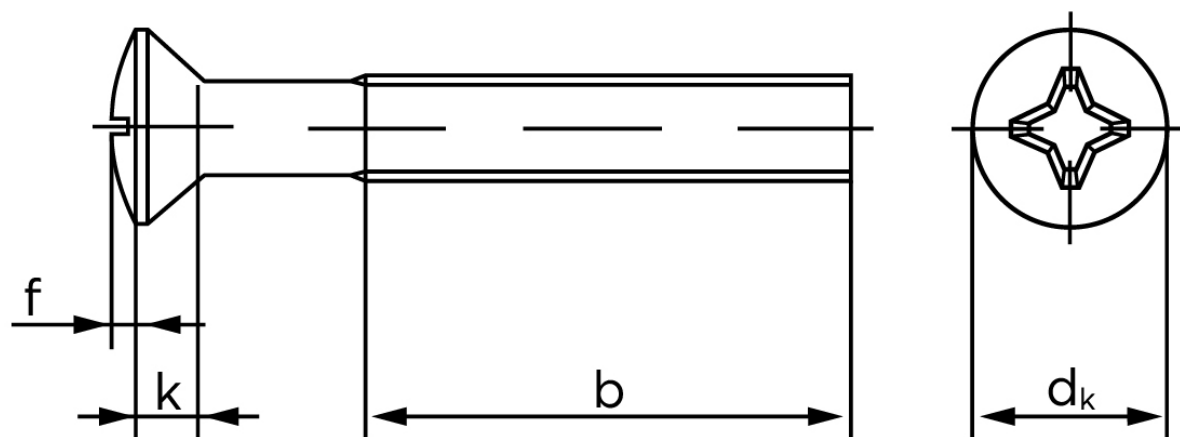

Undersænket Maskinskrue Med Linsehoved DIN 966 Elforzinket Stål Kl. 4.8 Med Phillips Krydskærv M6x20 - H (200 Stk)

SKU: 009664149060020

GTIN:

Norm	DIN 966
Dimensions	6
d_k ISO/DIN	11.3/11
$k_{ISO/DIN}$	3.3/3
b	28
f	1,5
n	1,6
Kærv Str.	3

Bemærk disse data er vejledende, og informationerne skal anses som vejledende, Bolte.dk stiller ingen garanti eller kan stilles til ansvar for overstående datatabel. Er du i tvivl så kontakt os på 75154999.

Vil du vide mere om dette produkt
Forespørg pris her