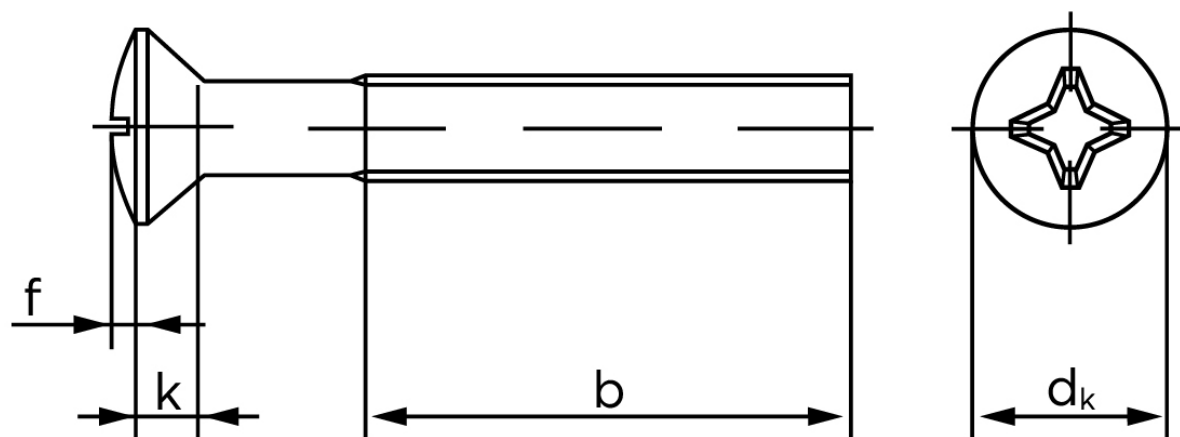

Undersænket Maskinskrue Med Linsehoved DIN 966 Rustfri-Syrefast A4 Med Phillips Krydskærv M6x20 -H (200 Stk)

SKU: 009669440060020

GTIN:

Norm	DIN 966
Dimensions	6
d_k ISO/DIN	11.3/11
$k_{ISO/DIN}$	3.3/3
b	28
f	1,5
n	1,6
Kærv Str.	3

Bemærk disse data er vejledende, og informationerne skal anses som vejledende, Bolte.dk stiller ingen garanti eller kan stilles til ansvar for overstående datatabel. Er du i tvivl så kontakt os på 75154999.

Vil du vide mere om dette produkt
Forespørg pris her