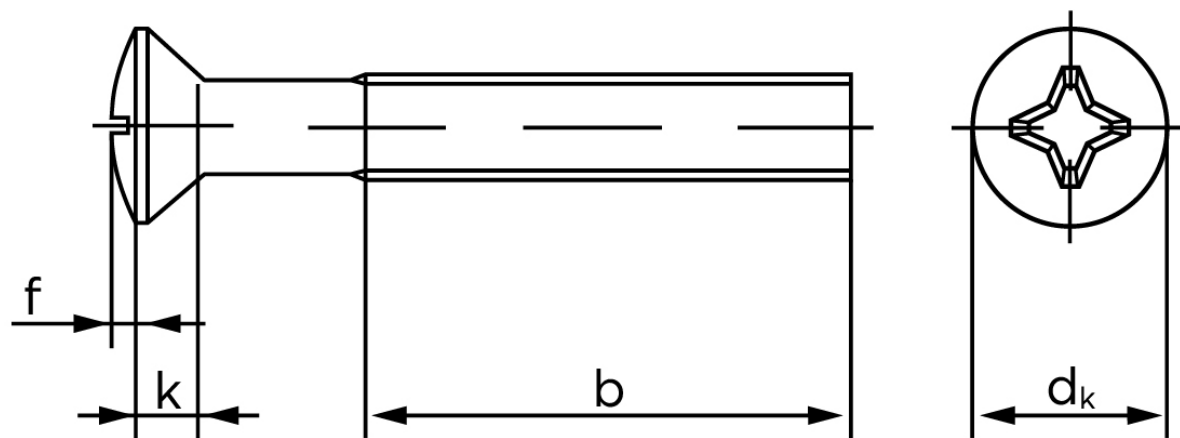

Undersænket Maskinskrue Med Linsehoved DIN 966 Rustfri A2 Med Phillips Krydskærv M6x22 -H (200 Stk)

SKU: 009669240060022

GTIN:

Norm	DIN 966
Dimensions	6
d_k ISO/DIN	11.3/11
$k_{ISO/DIN}$	3.3/3
b	28
f	1,5
n	1,6
Kærv Str.	3

Bemærk disse data er vejledende, og informationerne skal anses som vejledende, Bolte.dk stiller ingen garanti eller kan stilles til ansvar for overstående datatabel. Er du i tvivl så kontakt os på 75154999.

Vil du vide mere om dette produkt
Forespørg pris her