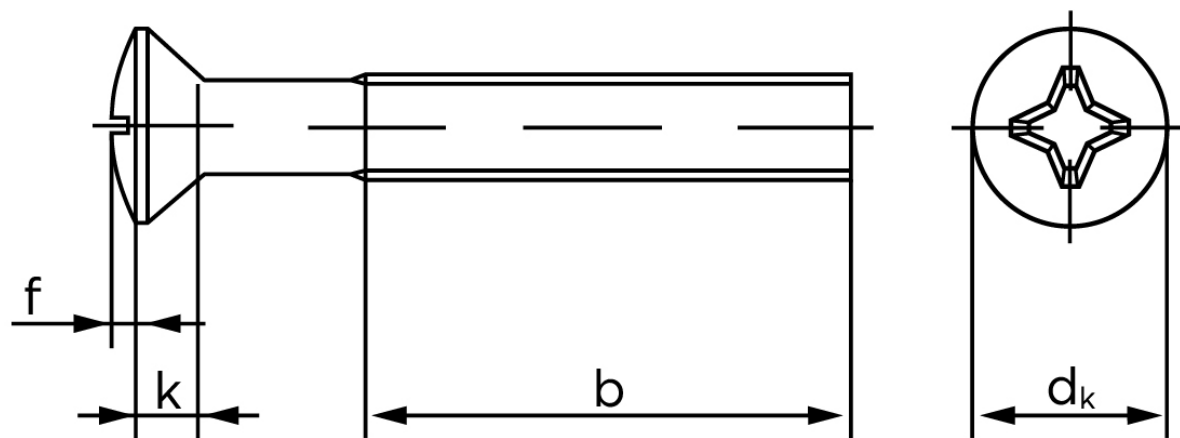

Undersænket Maskinskrue Med Linsehoved DIN 966 Rustfri A2 Med Phillips Krydskærv M6x25 -H (200 Stk)

SKU: 009669240060025

GTIN:

Norm	DIN 966
Dimensions	6
d_k ISO/DIN	11.3/11
$k_{ISO/DIN}$	3.3/3
b	28
f	1,5
n	1,6
Kærv Str.	3

Bemærk disse data er vejledende, og informationerne skal anses som vejledende, Bolte.dk stiller ingen garanti eller kan stilles til ansvar for overstående datatabel. Er du i tvivl så kontakt os på 75154999.

Vil du vide mere om dette produkt

Forespørg pris her