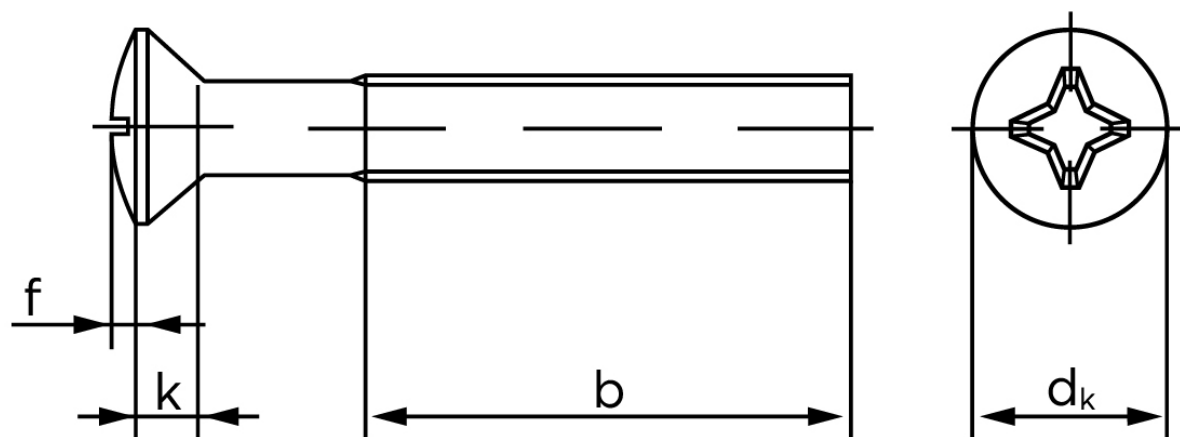

Undersænket Maskinskrue Med Linsehoved DIN 966 Elforzinket Stål Kl. 4.8 Med Phillips Krydskærv M6x30 - H (500 Stk)

SKU: 009664140060030

GTIN:

Norm	DIN 966
Dimensions	6
d_k ISO/DIN	11.3/11
$k_{ISO/DIN}$	3.3/3
b	28
f	1,5
n	1,6
Kærv Str.	3

Bemærk disse data er vejledende, og informationerne skal anses som vejledende, Bolte.dk stiller ingen garanti eller kan stilles til ansvar for overstående datatabel. Er du i tvivl så kontakt os på 75154999.

Vil du vide mere om dette produkt
Forespørg pris her