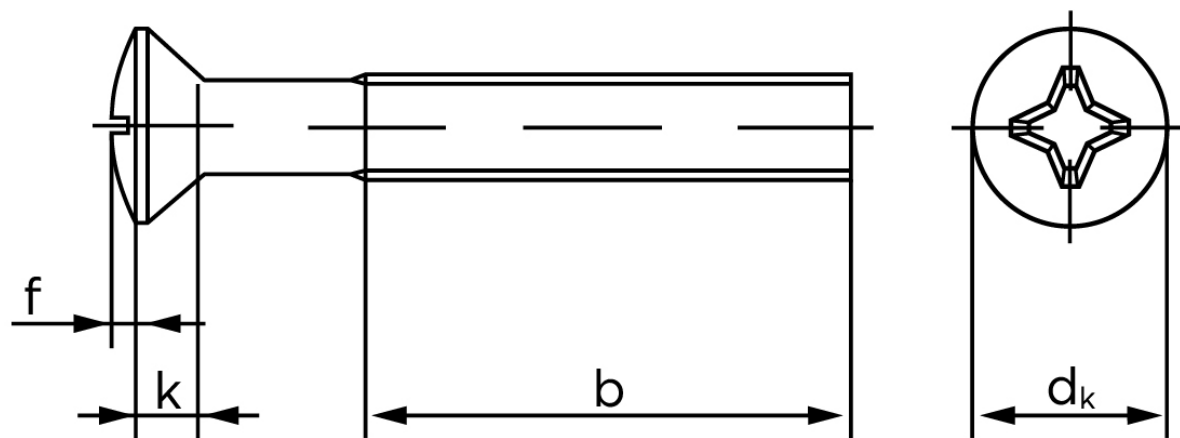

Undersænket Maskinskrue Med Linsehoved DIN 966 Rustfri A2 Med Phillips Krydskærv M6x30 -H (200 Stk)

SKU: 009669240060030

GTIN:

Norm	DIN 966
Dimensions	6
d_k ISO/DIN	11.3/11
$k_{ISO/DIN}$	3.3/3
b	28
f	1,5
n	1,6
Kærv Str.	3

Bemærk disse data er vejledende, og informationerne skal anses som vejledende, Bolte.dk stiller ingen garanti eller kan stilles til ansvar for overstående datatabel. Er du i tvivl så kontakt os på 75154999.

Vil du vide mere om dette produkt
Forespørg pris her