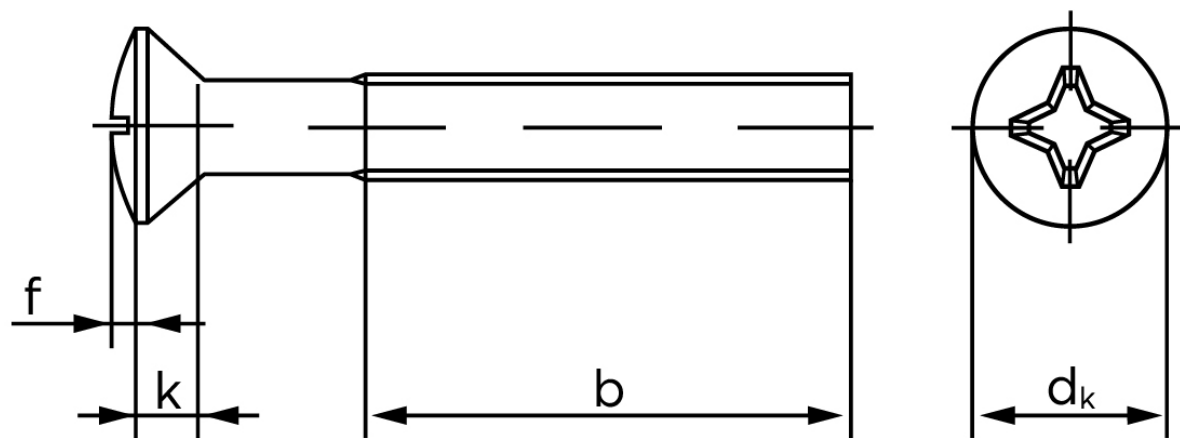

Undersænket Maskinskrue Med Linsehoved DIN 966 Rustfri A2 Med Phillips Krydskærv M6x35 -H (200 Stk)

SKU: 009669240060035

GTIN:

Norm	DIN 966
Dimensions	6
d_k ISO/DIN	11.3/11
$k_{ISO/DIN}$	3.3/3
b	28
f	1,5
n	1,6
Kærv Str.	3

Bemærk disse data er vejledende, og informationerne skal anses som vejledende, Bolte.dk stiller ingen garanti eller kan stilles til ansvar for overstående datatabel. Er du i tvivl så kontakt os på 75154999.

Vil du vide mere om dette produkt

Forespørg pris her