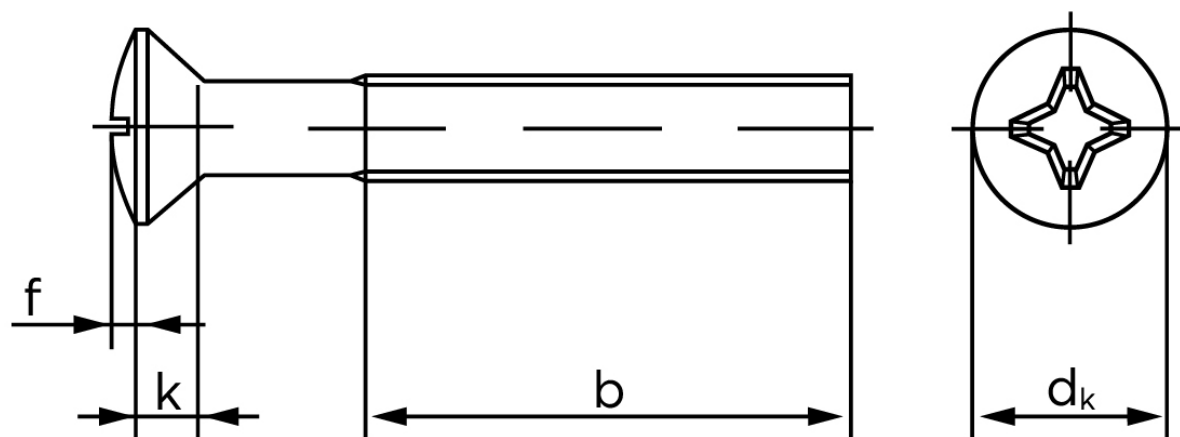

Undersænket Maskinskrue Med Linsehoved DIN 966 Elforzinket Stål Kl. 4.8 Med Phillips Krydskærv M6x40 - H (500 Stk)

SKU: 009664140060040

GTIN:

Norm	DIN 966
Dimensions	6
d_k ISO/DIN	11.3/11
$k_{ISO/DIN}$	3.3/3
b	28
f	1,5
n	1,6
Kærv Str.	3

Bemærk disse data er vejledende, og informationerne skal anses som vejledende, Bolte.dk stiller ingen garanti eller kan stilles til ansvar for overstående datatabel. Er du i tvivl så kontakt os på 75154999.

Vil du vide mere om dette produkt
Forespørg pris her