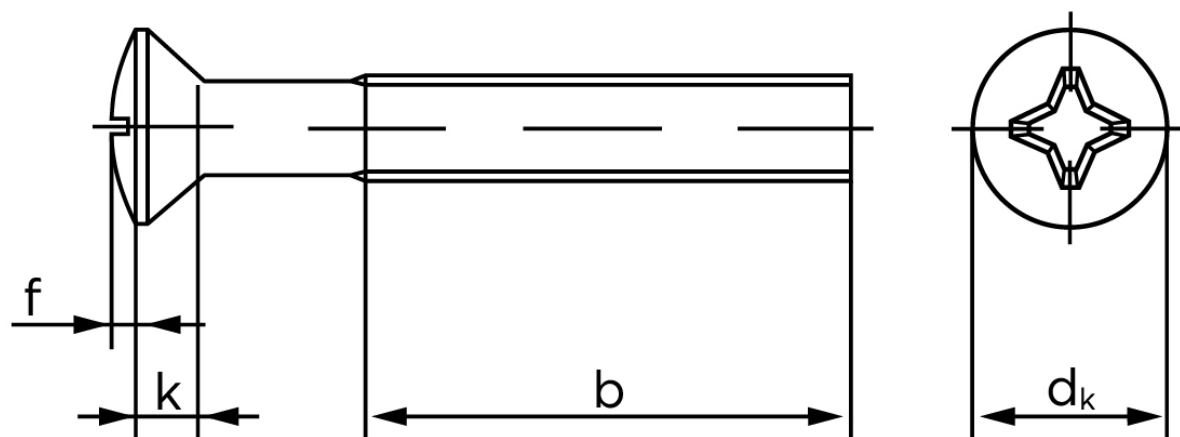

Undersænket Maskinskrue Med Linsehoved DIN 966 Rustfri-Syrefast A4 Med Phillips Krydskærv M6x40 -H (200 Stk)

SKU: 009669440060040

GTIN:

Norm	DIN 966
Dimensions	6
d_k ISO/DIN	11.3/11
$k_{ISO/DIN}$	3.3/3
b	28
f	1,5
n	1,6
Kærv Str.	3

Bemærk disse data er vejledende, og informationerne skal anses som vejledende, Bolte.dk stiller ingen garanti eller kan stilles til ansvar for overstående datatabel. Er du i tvivl så kontakt os på 75154999.

Vil du vide mere om dette produkt
Forespørg pris her