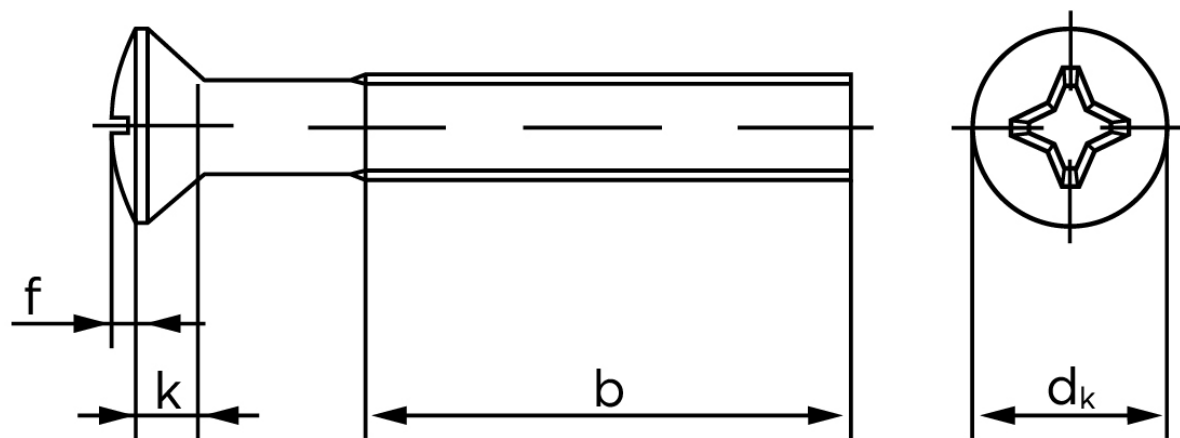

BOLTE.DK

KVALITETSSKRUER OG -BOLTE PÅ NETTET

Undersænket Maskinskrue Med Linsehoved DIN 966 Rustfri A2 Med Phillips Krydskærv M6x45 -H (200 Stk)

SKU: 009669240060045

GTIN:

Norm	DIN 966
Dimensions	6
d_k ISO/DIN	11.3/11
$k_{ISO/DIN}$	3.3/3
b	28
f	1,5
n	1,6
Kærv Str.	3

Bemærk disse data er vejledende, og informationerne skal anses som vejledende, Bolte.dk stiller ingen garanti eller kan stilles til ansvar for overstående datatabel. Er du i tvivl så kontakt os på 75154999.

Vil du vide mere om dette produkt

Forespørg pris her