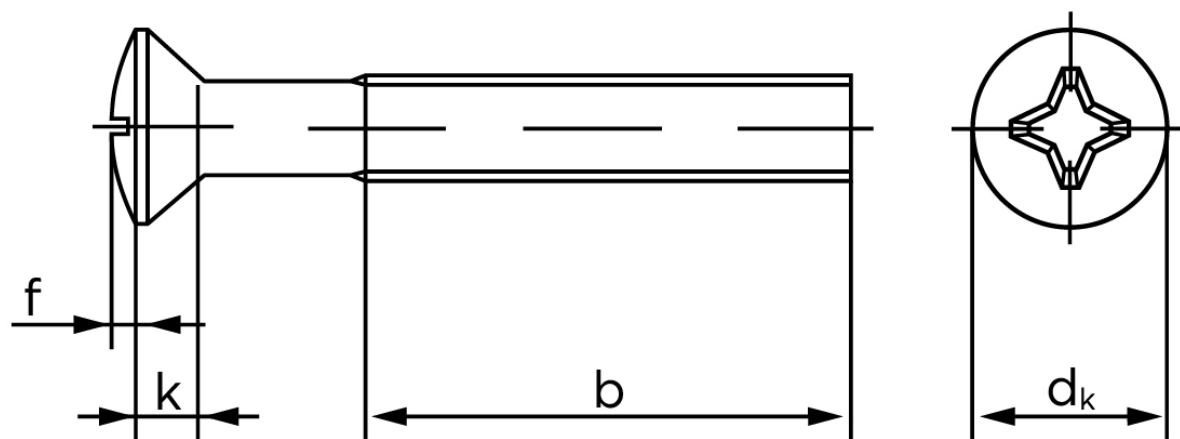

Undersænket Maskinskrue Med Linsehoved DIN 966 Rustfri-Syrefast A4 Med Phillips Krydskærv M6x45 -H (200 Stk)

SKU: 009669440060045

GTIN:

Norm	DIN 966
Dimensions	6
d_k ISO/DIN	11.3/11
$k_{ISO/DIN}$	3.3/3
b	28
f	1,5
n	1,6
Kærv Str.	3

Bemærk disse data er vejledende, og informationerne skal anses som vejledende, Bolte.dk stiller ingen garanti eller kan stilles til ansvar for overstående datatabel. Er du i tvivl så kontakt os på 75154999.

Vil du vide mere om dette produkt
Forespørg pris her