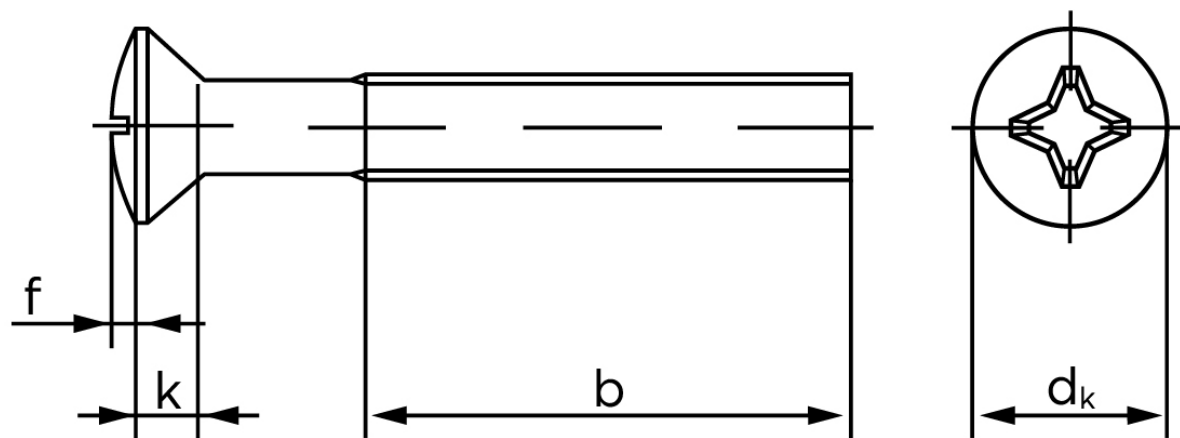

BOLTE.DK

KVALITETSSKRUER OG -BOLTE PÅ NETTET

Undersænket Maskinskrue Med Linsehoved DIN 966 Rustfri A2 Med Phillips Krydskærv M6x50 -H (200 Stk)

SKU: 009669240060050

GTIN:

Norm	DIN 966
Dimensions	6
d_k ISO/DIN	11.3/11
$k_{ISO/DIN}$	3.3/3
b	28
f	1,5
n	1,6
Kærv Str.	3

Bemærk disse data er vejledende, og informationerne skal anses som vejledende, Bolte.dk stiller ingen garanti eller kan stilles til ansvar for overstående datatabel. Er du i tvivl så kontakt os på 75154999.

Vil du vide mere om dette produkt

Forespørg pris her