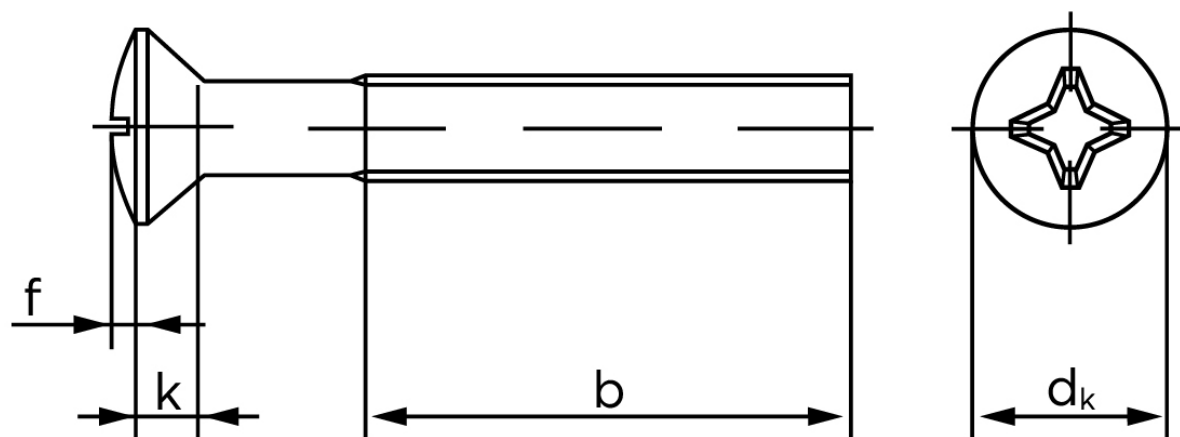

Undersænket Maskinskrue Med Linsehoved DIN 966 Rustfri-Syrefast A4 Med Phillips Krydskærv M6x50 -H (200 Stk)

SKU: 009669440060050

GTIN:

Norm	DIN 966
Dimensions	6
d_k ISO/DIN	11.3/11
$k_{ISO/DIN}$	3.3/3
b	28
f	1,5
n	1,6
Kærv Str.	3

Bemærk disse data er vejledende, og informationerne skal anses som vejledende, Bolte.dk stiller ingen garanti eller kan stilles til ansvar for overstående datatabel. Er du i tvivl så kontakt os på 75154999.

Vil du vide mere om dette produkt
Forespørg pris her