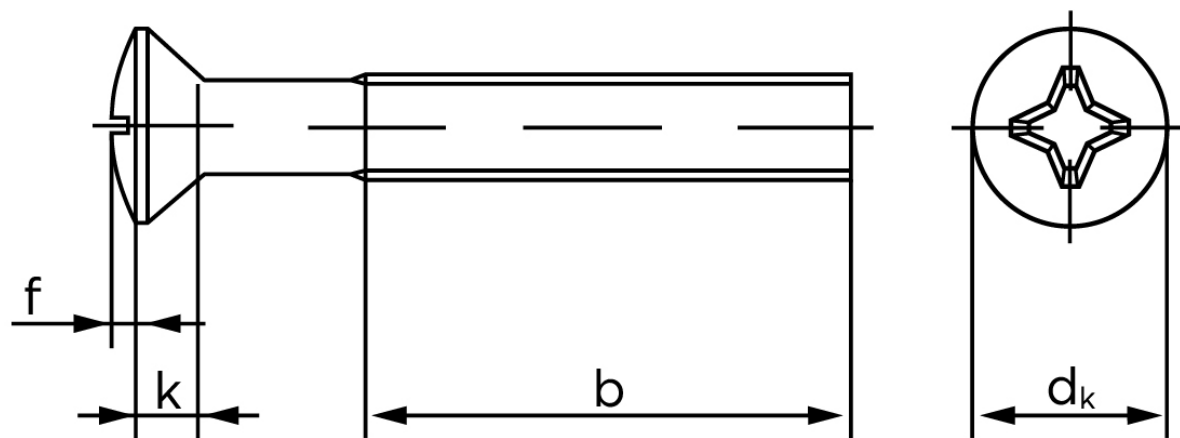

BOLTE.DK

KVALITETSSKRUER OG -BOLTE PÅ NETTET

Undersænket Maskinskrue Med Linsehoved DIN 966 Rustfri A2 Med Phillips Krydskærv M6x55 -H (200 Stk)

SKU: 009669240060055

GTIN:

Norm	DIN 966
Dimensions	6
d_k ISO/DIN	11.3/11
$k_{ISO/DIN}$	3.3/3
b	28
f	1,5
n	1,6
Kærv Str.	3

Bemærk disse data er vejledende, og informationerne skal anses som vejledende, Bolte.dk stiller ingen garanti eller kan stilles til ansvar for overstående datatabel. Er du i tvivl så kontakt os på 75154999.

Vil du vide mere om dette produkt

Forespørg pris her