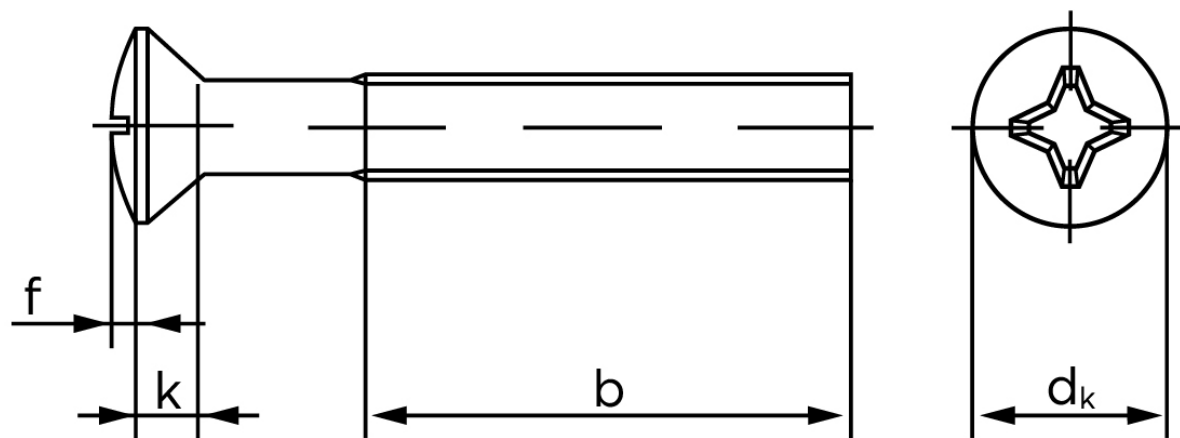

Undersænket Maskinskrue Med Linsehoved DIN 966 Rustfri A2 Med Phillips Krydskærv M6x60 -H (200 Stk)

SKU: 009669240060060

GTIN:

Norm	DIN 966
Dimensions	6
d_k ISO/DIN	11.3/11
$k_{ISO/DIN}$	3.3/3
b	28
f	1,5
n	1,6
Kærv Str.	3

Bemærk disse data er vejledende, og informationerne skal anses som vejledende, Bolte.dk stiller ingen garanti eller kan stilles til ansvar for overstående datatabel. Er du i tvivl så kontakt os på 75154999.

Vil du vide mere om dette produkt

Forespørg pris her