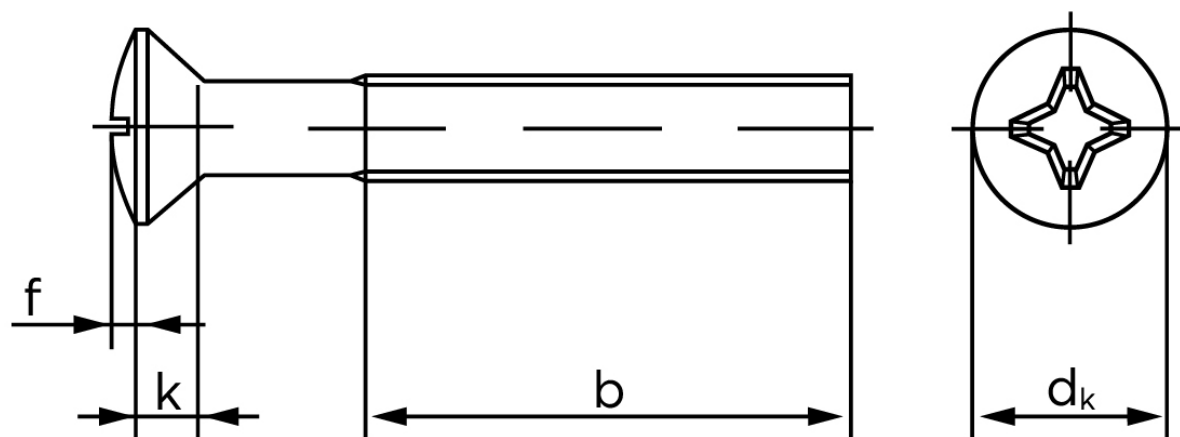

Undersænket Maskinskrue Med Linsehoved DIN 966 Rustfri-Syrefast A4 Med Phillips Krydskærv M6x60 -H (200 Stk)

SKU: 009669440060060

GTIN:

Norm	DIN 966
Dimensions	6
d_k ISO/DIN	11.3/11
$k_{ISO/DIN}$	3.3/3
b	28
f	1,5
n	1,6
Kærv Str.	3

Bemærk disse data er vejledende, og informationerne skal anses som vejledende, Bolte.dk stiller ingen garanti eller kan stilles til ansvar for overstående datatabel. Er du i tvivl så kontakt os på 75154999.

Vil du vide mere om dette produkt
Forespørg pris her