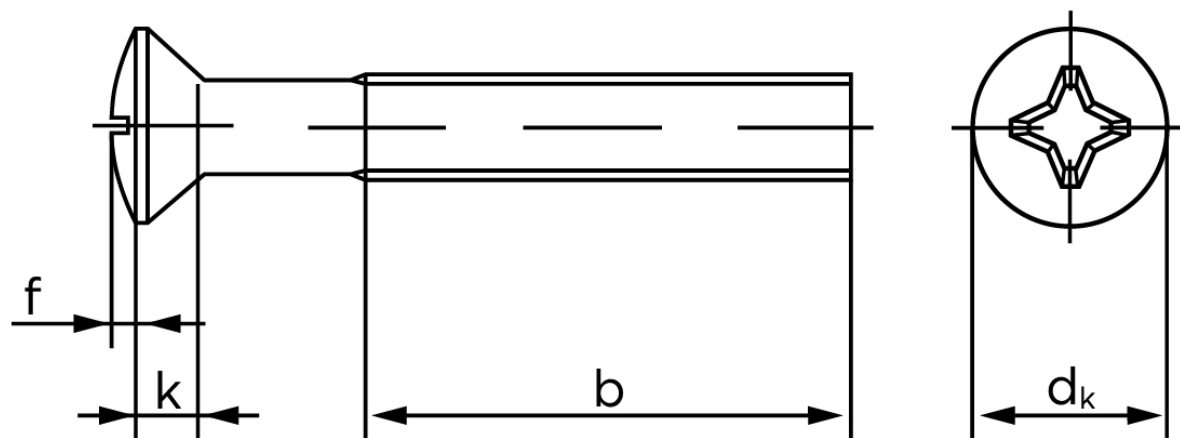

BOLTE.DK

KVALITETSSKRUER OG -BOLTE PÅ NETTET

Undersænket Maskinskrue Med Linsehoved DIN 966 Rustfri A2 Med Phillips Krydskærv M6x65 -H (200 Stk)

SKU: 009669240060065

GTIN:

Norm	DIN 966
Dimensions	6
d_k ISO/DIN	11.3/11
$k_{ISO/DIN}$	3.3/3
b	28
f	1,5
n	1,6
Kærv Str.	3

Bemærk disse data er vejledende, og informationerne skal anses som vejledende, Bolte.dk stiller ingen garanti eller kan stilles til ansvar for overstående datatabel. Er du i tvivl så kontakt os på 75154999.

Vil du vide mere om dette produkt

Forespørg pris her