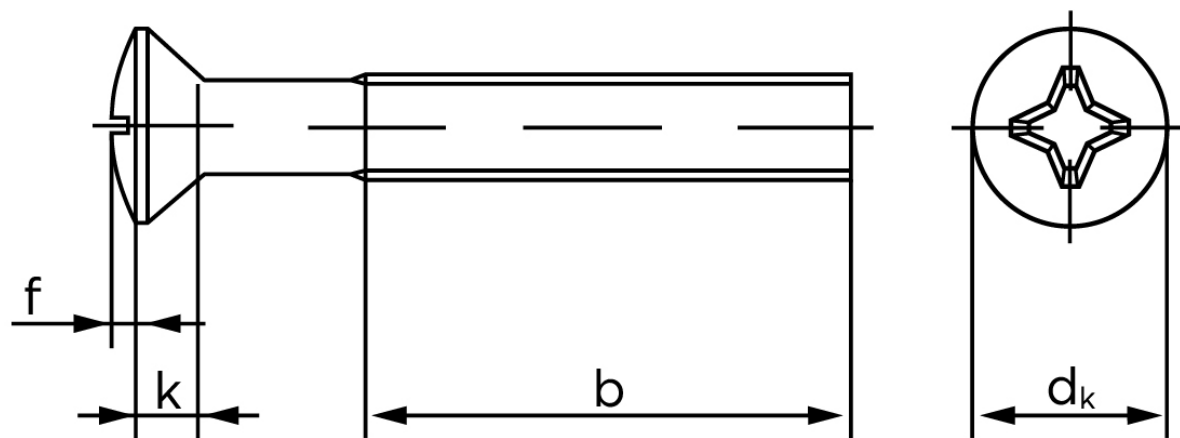

BOLTE.DK

KVALITETSSKRUER OG -BOLTE PÅ NETTET

Undersænket Maskinskrue Med Linsehoved DIN 966 Rustfri A2 Med Phillips Krydskærv M6x8 -H (200 Stk)

SKU: 009669240060008

GTIN:

Norm	DIN 966
Dimensions	6
d_k ISO/DIN	11.3/11
$k_{ISO/DIN}$	3.3/3
b	28
f	1,5
n	1,6
Kærv Str.	3

Bemærk disse data er vejledende, og informationerne skal anses som vejledende, Bolte.dk stiller ingen garanti eller kan stilles til ansvar for overstående datatabel. Er du i tvivl så kontakt os på 75154999.

Vil du vide mere om dette produkt

Forespørg pris her