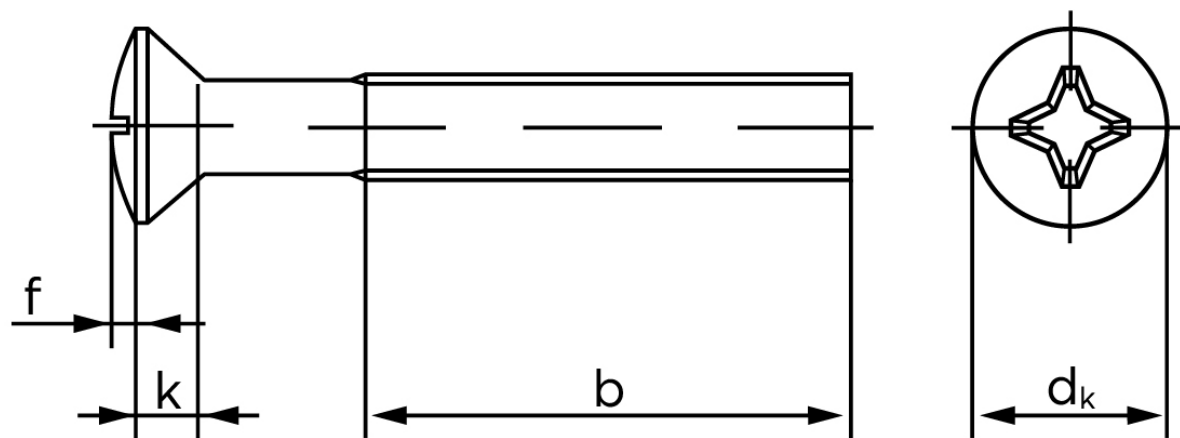

BOLTE.DK

KVALITETSSKRUER OG -BOLTE PÅ NETTET

Undersænket Maskinskrue Med Linsehoved DIN 966 Rustfri A2 Med Phillips Krydskærv M6x80 -H (200 Stk)

SKU: 009669240060080

GTIN:

Norm	DIN 966
Dimensions	6
d_k ISO/DIN	11.3/11
$k_{ISO/DIN}$	3.3/3
b	28
f	1,5
n	1,6
Kærv Str.	3

Bemærk disse data er vejledende, og informationerne skal anses som vejledende, Bolte.dk stiller ingen garanti eller kan stilles til ansvar for overstående datatabel. Er du i tvivl så kontakt os på 75154999.

Vil du vide mere om dette produkt

Forespørg pris her