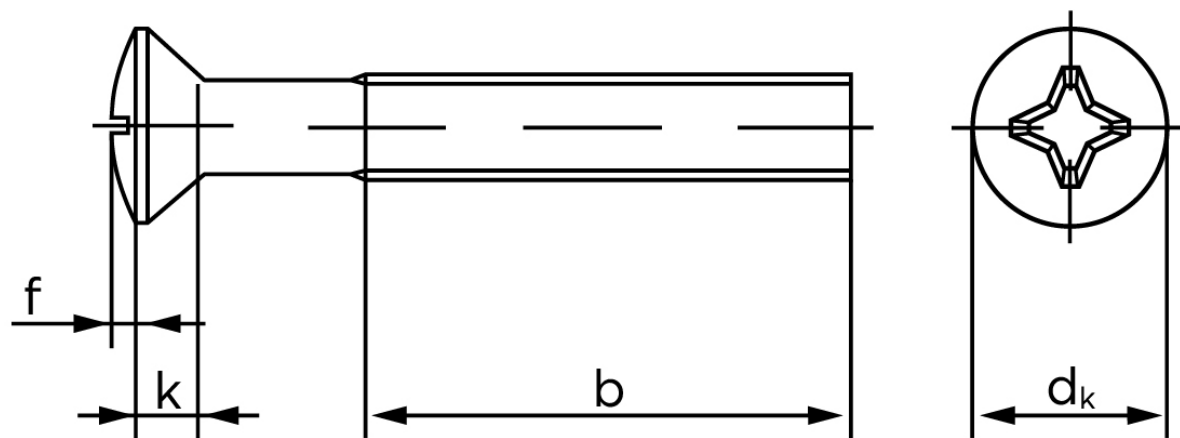

BOLTE.DK

KVALITETSSKRUER OG -BOLTE PÅ NETTET

Undersænket Maskinskrue Med Linsehoved DIN 966 Rustfri A2 Med Phillips Krydskærv M8x10 -H (200 Stk)

SKU: 009669240080010

GTIN:

Norm	DIN 966
Dimensions	8
d_k ISO/DIN	15.8/14.5
$k_{ISO/DIN}$	4.65/4
b	34
f	2
n	2
Kærv Str.	4

Bemærk disse data er vejledende, og informationerne skal anses som vejledende, Bolte.dk stiller ingen garanti eller kan stilles til ansvar for overstående datatabel. Er du i tvivl så kontakt os på 75154999.

Vil du vide mere om dette produkt

Forespørg pris her