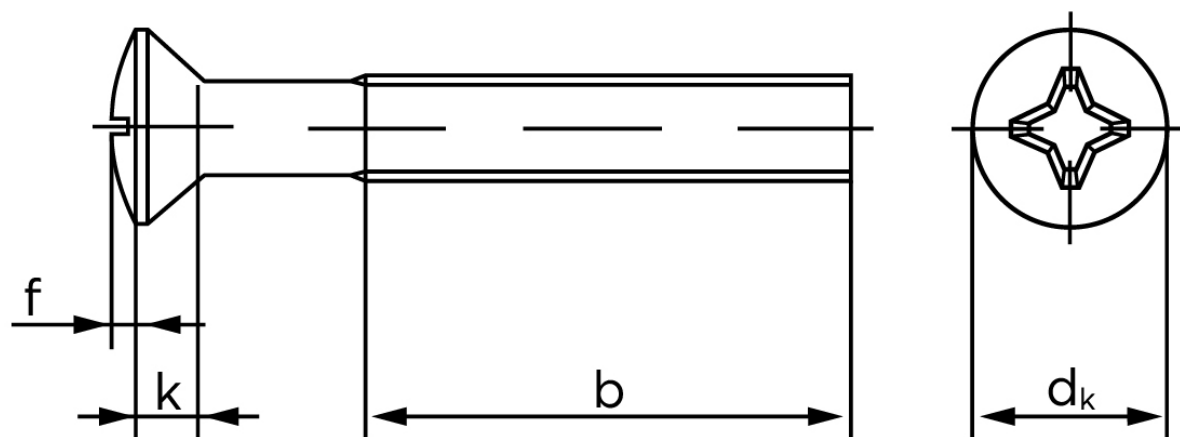

Undersænket Maskinskrue Med Linsehoved DIN 966 Rustfri-Syrefast A4 Med Phillips Krydskærv M8x10 -H (200 Stk)

SKU: 009669440080010

GTIN:

Norm	DIN 966
Dimensions	8
d_k ISO/DIN	15.8/14.5
$k_{ISO/DIN}$	4.65/4
b	34
f	2
n	2
Kærv Str.	4

Bemærk disse data er vejledende, og informationerne skal anses som vejledende, Bolte.dk stiller ingen garanti eller kan stilles til ansvar for overstående datatabel. Er du i tvivl så kontakt os på 75154999.

Vil du vide mere om dette produkt
Forespørg pris her