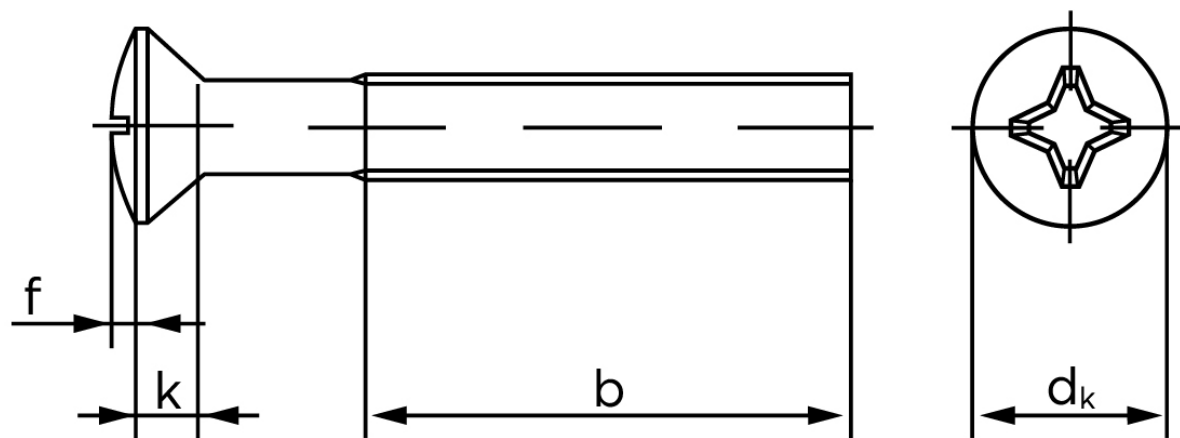

Undersænket Maskinskrue Med Linsehoved DIN 966 Rustfri A2 Med Phillips Krydskærv M8x12 -H (200 Stk)

SKU: 009669240080012

GTIN:

Norm	DIN 966
Dimensions	8
d_k ISO/DIN	15.8/14.5
$k_{ISO/DIN}$	4.65/4
b	34
f	2
n	2
Kærv Str.	4

Bemærk disse data er vejledende, og informationerne skal anses som vejledende, Bolte.dk stiller ingen garanti eller kan stilles til ansvar for overstående datatabel. Er du i tvivl så kontakt os på 75154999.

Vil du vide mere om dette produkt

Forespørg pris her