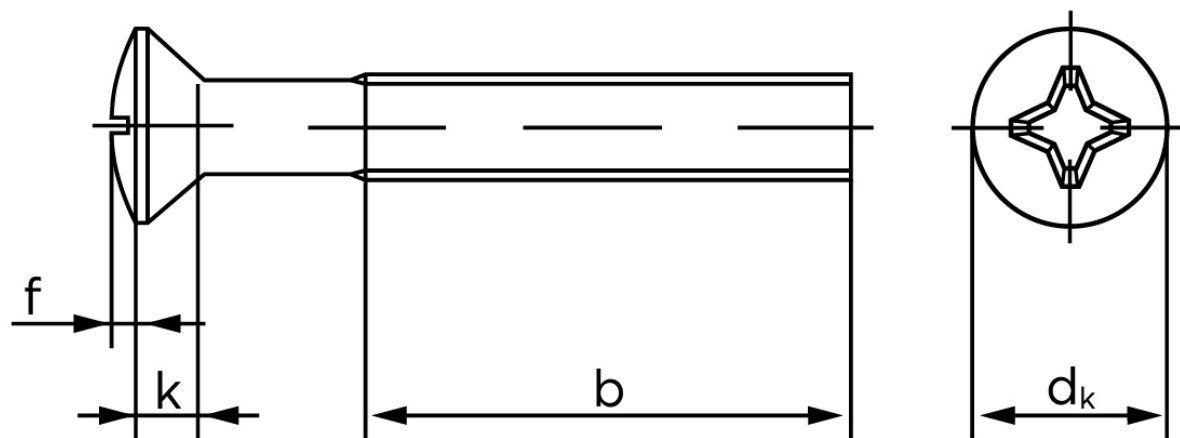

Undersænket Maskinskrue Med Linsehoved DIN 966 Rustfri A2 Med Phillips Krydskærv M8x16 -H (200 Stk)

SKU: 009669240080016

GTIN:

Norm	DIN 966
Dimensions	8
d_k ISO/DIN	15.8/14.5
$k_{ISO/DIN}$	4.65/4
b	34
f	2
n	2
Kærv Str.	4

Bemærk disse data er vejledende, og informationerne skal anses som vejledende, Bolte.dk stiller ingen garanti eller kan stilles til ansvar for overstående datatabel. Er du i tvivl så kontakt os på 75154999.

Vil du vide mere om dette produkt

Forespørg pris her