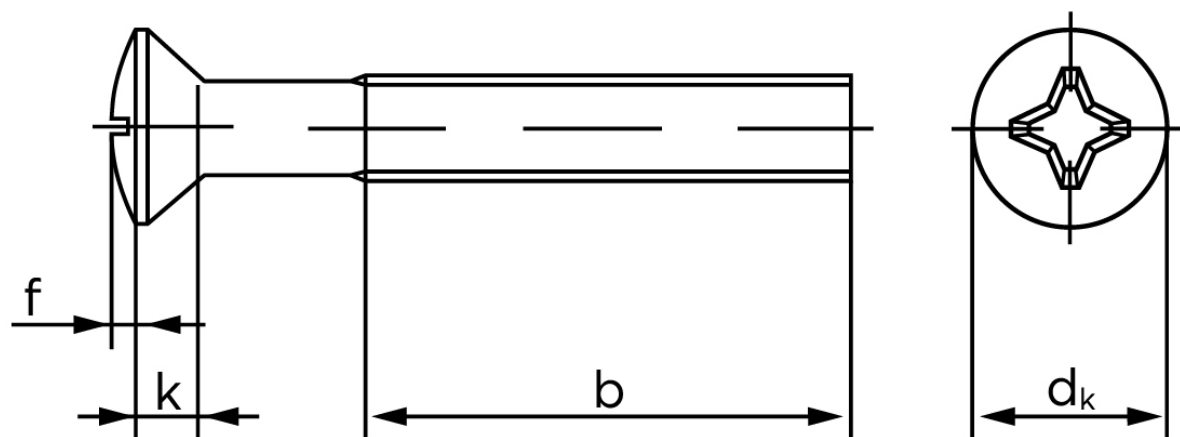

Undersænket Maskinskrue Med Linsehoved DIN 966 Rustfri-Syrefast A4 Med Phillips Krydskærv M8x16 -H (200 Stk)

SKU: 009669440080016

GTIN:

Norm	DIN 966
Dimensions	8
d_k ISO/DIN	15.8/14.5
$k_{ISO/DIN}$	4.65/4
b	34
f	2
n	2
Kærv Str.	4

Bemærk disse data er vejledende, og informationerne skal anses som vejledende, Bolte.dk stiller ingen garanti eller kan stilles til ansvar for overstående datatabel. Er du i tvivl så kontakt os på 75154999.

Vil du vide mere om dette produkt
Forespørg pris her