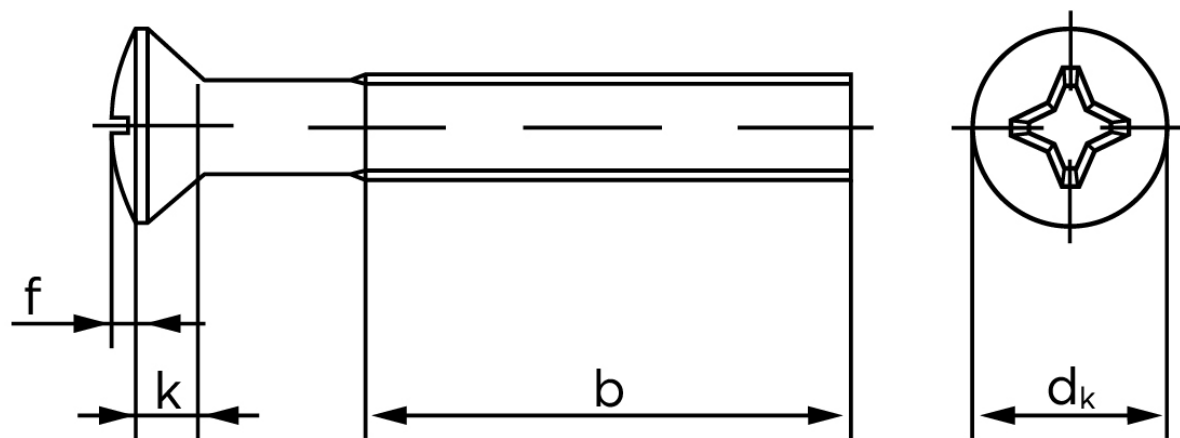

BOLTE.DK

KVALITETSSKRUER OG -BOLTE PÅ NETTET

Undersænket Maskinskrue Med Linsehoved DIN 966 Rustfri A2 Med Phillips Krydskærv M8x20 -H (200 Stk)

SKU: 009669240080020

GTIN:

Norm	DIN 966
Dimensions	8
d_k ISO/DIN	15.8/14.5
$k_{ISO/DIN}$	4.65/4
b	34
f	2
n	2
Kærv Str.	4

Bemærk disse data er vejledende, og informationerne skal anses som vejledende, Bolte.dk stiller ingen garanti eller kan stilles til ansvar for overstående datatabel. Er du i tvivl så kontakt os på 75154999.

Vil du vide mere om dette produkt

Forespørg pris her