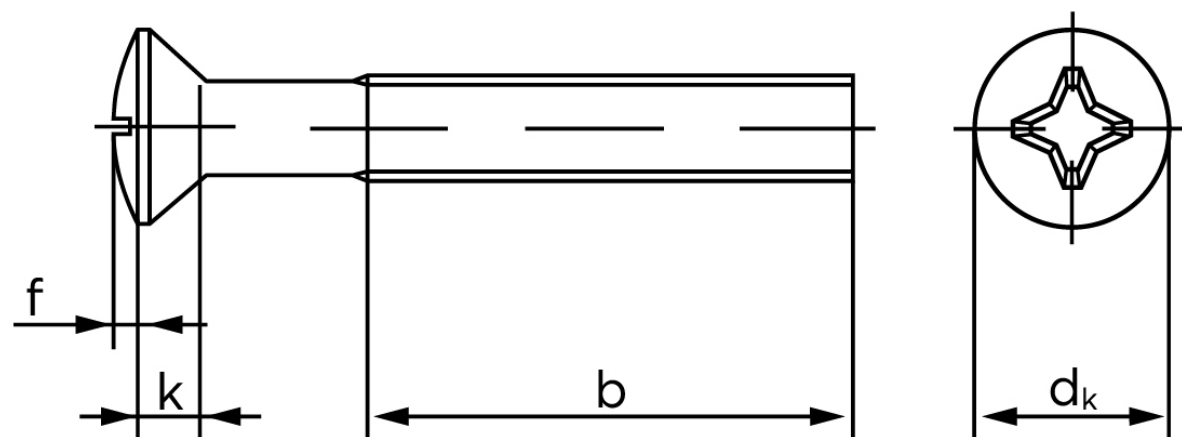

Undersænket Maskinskrue Med Linsehoved DIN 966 Rustfri-Syrefast A4 Med Phillips Krydskærv M8x20 -H (200 Stk)

SKU: 009669440080020

GTIN:

Norm	DIN 966
Dimensions	8
d_k ISO/DIN	15.8/14.5
$k_{ISO/DIN}$	4.65/4
b	34
f	2
n	2
Kærv Str.	4

Bemærk disse data er vejledende, og informationerne skal anses som vejledende, Bolte.dk stiller ingen garanti eller kan stilles til ansvar for overstående datatabel. Er du i tvivl så kontakt os på 75154999.

Vil du vide mere om dette produkt
Forespørg pris her