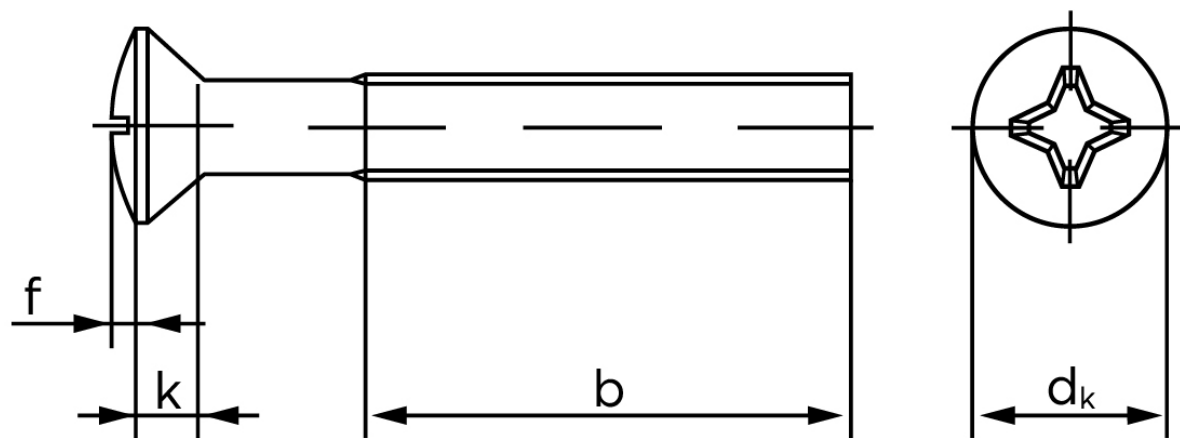

Undersænket Maskinskrue Med Linsehoved DIN 966 Rustfri A2 Med Phillips Krydskærv M8x25 -H (200 Stk)

SKU: 009669240080025

GTIN:

Norm	DIN 966
Dimensions	8
d_k ISO/DIN	15.8/14.5
$k_{ISO/DIN}$	4.65/4
b	34
f	2
n	2
Kærv Str.	4

Bemærk disse data er vejledende, og informationerne skal anses som vejledende, Bolte.dk stiller ingen garanti eller kan stilles til ansvar for overstående datatabel. Er du i tvivl så kontakt os på 75154999.

Vil du vide mere om dette produkt
Forespørg pris her