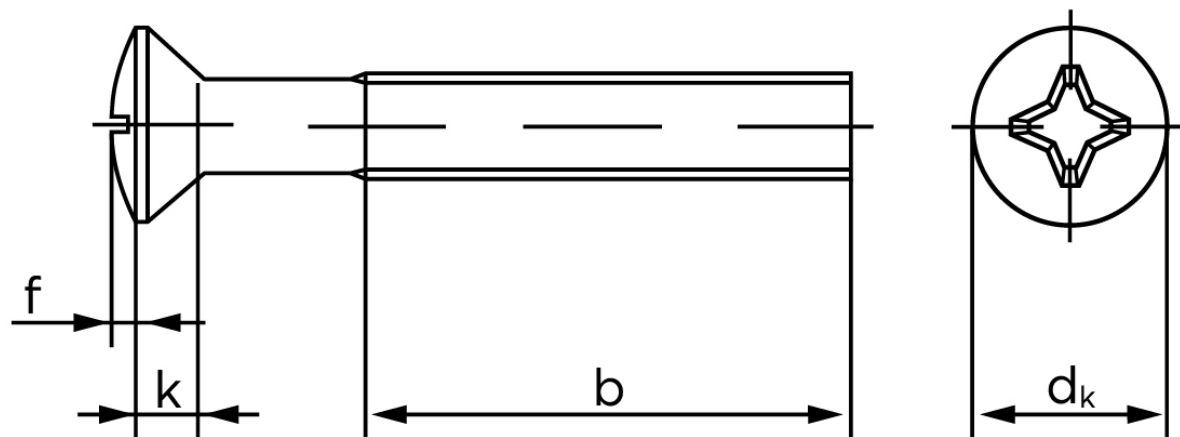

Undersænket Maskinskrue Med Linsehoved DIN 966 Rustfri-Syrefast A4 Med Phillips Krydskærv M8x25 -H (200 Stk)

SKU: 009669440080025

GTIN:

Norm	DIN 966
Dimensions	8
d_k ISO/DIN	15.8/14.5
$k_{ISO/DIN}$	4.65/4
b	34
f	2
n	2
Kærv Str.	4

Bemærk disse data er vejledende, og informationerne skal anses som vejledende, Bolte.dk stiller ingen garanti eller kan stilles til ansvar for overstående datatabel. Er du i tvivl så kontakt os på 75154999.

Vil du vide mere om dette produkt
Forespørg pris her