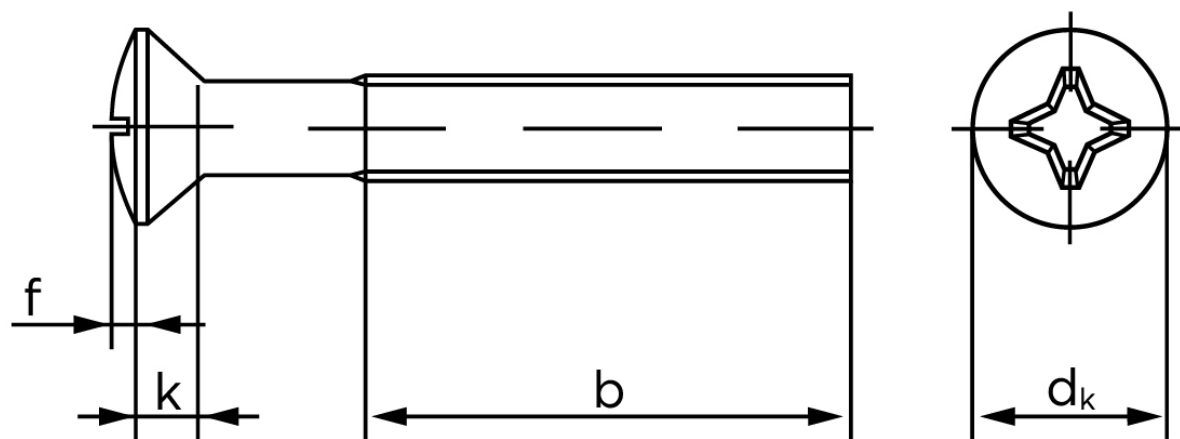

Undersænket Maskinskrue Med Linsehoved DIN 966 Rustfri A2 Med Phillips Krydskærv M8x30 -H (200 Stk)

SKU: 009669240080030

GTIN:

Norm	DIN 966
Dimensions	8
d_k ISO/DIN	15.8/14.5
$k_{ISO/DIN}$	4.65/4
b	34
f	2
n	2
Kærv Str.	4

Bemærk disse data er vejledende, og informationerne skal anses som vejledende, Bolte.dk stiller ingen garanti eller kan stilles til ansvar for overstående datatabel. Er du i tvivl så kontakt os på 75154999.

Vil du vide mere om dette produkt

Forespørg pris her