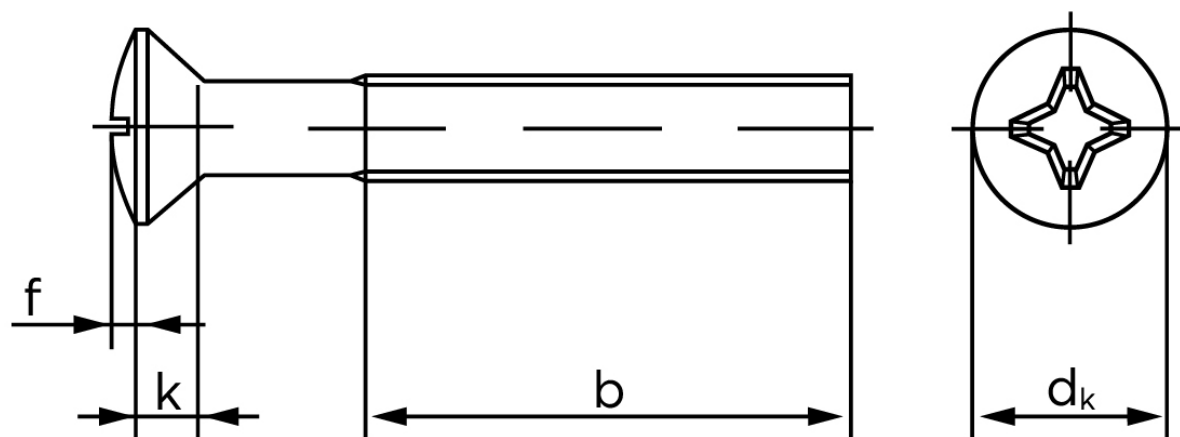

Undersænket Maskinskrue Med Linsehoved DIN 966 Rustfri-Syrefast A4 Med Phillips Krydskærv M8x30 -H (200 Stk)

SKU: 009669440080030

GTIN:

Norm	DIN 966
Dimensions	8
d_k ISO/DIN	15.8/14.5
$k_{ISO/DIN}$	4.65/4
b	34
f	2
n	2
Kærv Str.	4

Bemærk disse data er vejledende, og informationerne skal anses som vejledende, Bolte.dk stiller ingen garanti eller kan stilles til ansvar for overstående datatabel. Er du i tvivl så kontakt os på 75154999.

Vil du vide mere om dette produkt
Forespørg pris her