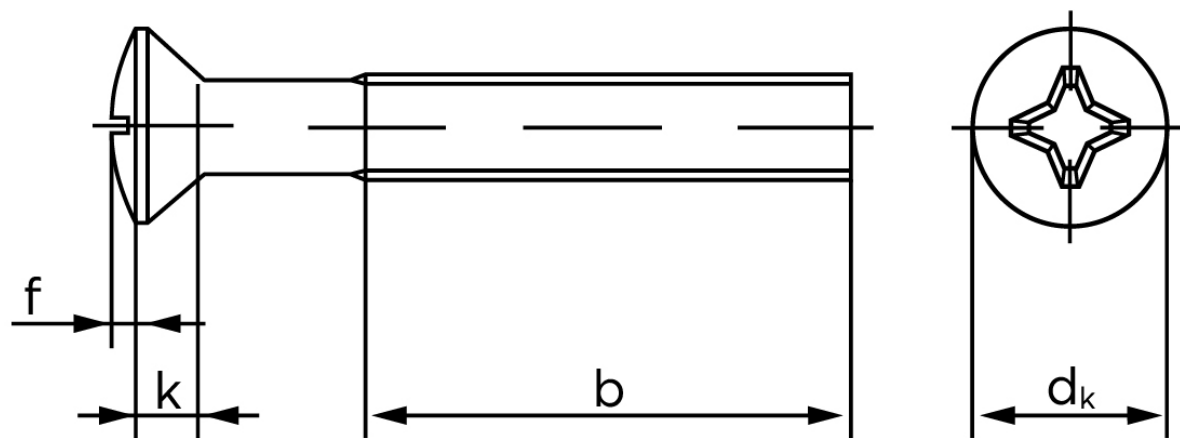

Undersænket Maskinskrue Med Linsehoved DIN 966 Rustfri A2 Med Phillips Krydskærv M8x35 -H (100 Stk)

SKU: 009669240080035

GTIN:

Norm	DIN 966
Dimensions	8
d_k ISO/DIN	15.8/14.5
$k_{ISO/DIN}$	4.65/4
b	34
f	2
n	2
Kærv Str.	4

Bemærk disse data er vejledende, og informationerne skal anses som vejledende, Bolte.dk stiller ingen garanti eller kan stilles til ansvar for overstående datatabel. Er du i tvivl så kontakt os på 75154999.

Vil du vide mere om dette produkt

Forespørg pris her