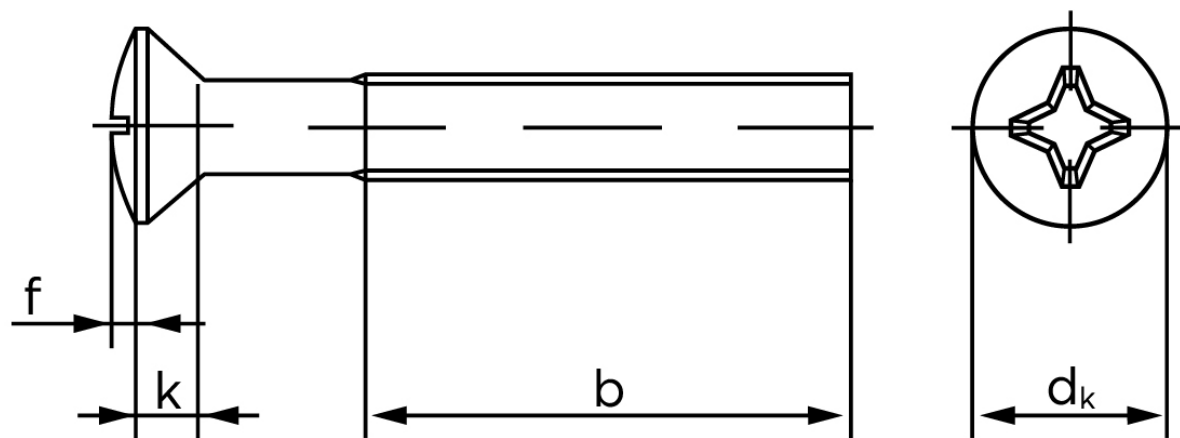

BOLTE.DK

KVALITETSSKRUER OG -BOLTE PÅ NETTET

Undersænket Maskinskrue Med Linsehoved DIN 966 Rustfri A2 Med Phillips Krydskærv M8x40 -H (100 Stk)

SKU: 009669240080040

GTIN:

Norm	DIN 966
Dimensions	8
d_k ISO/DIN	15.8/14.5
$k_{ISO/DIN}$	4.65/4
b	34
f	2
n	2
Kærv Str.	4

Bemærk disse data er vejledende, og informationerne skal anses som vejledende, Bolte.dk stiller ingen garanti eller kan stilles til ansvar for overstående datatabel. Er du i tvivl så kontakt os på 75154999.

Vil du vide mere om dette produkt

Forespørg pris her