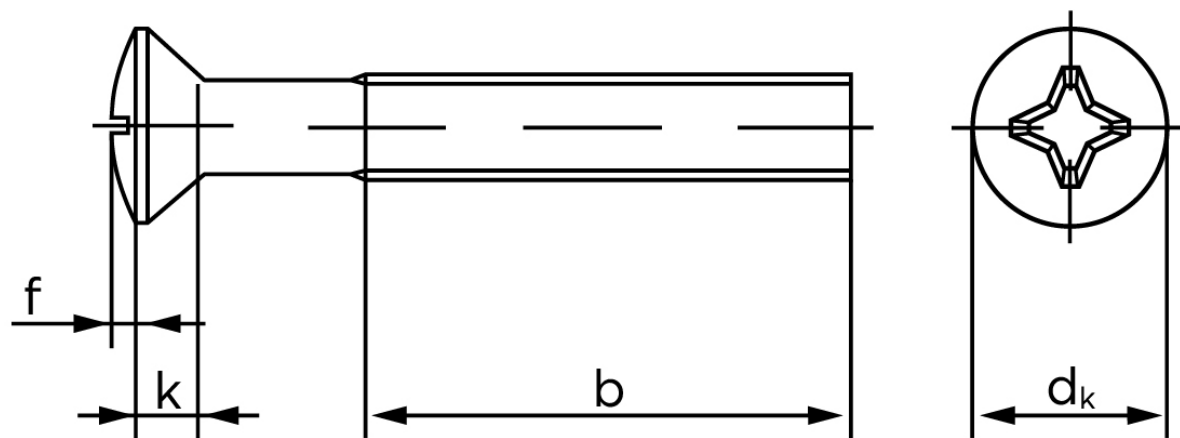

BOLTE.DK

KVALITETSSKRUER OG -BOLTE PÅ NETTET

Undersænket Maskinskrue Med Linsehoved DIN 966 Rustfri A2 Med Phillips Krydskærv M8x45 -H (100 Stk)

SKU: 009669240080045

GTIN:

Norm	DIN 966
Dimensions	8
d_k ISO/DIN	15.8/14.5
$k_{ISO/DIN}$	4.65/4
b	34
f	2
n	2
Kærv Str.	4

Bemærk disse data er vejledende, og informationerne skal anses som vejledende, Bolte.dk stiller ingen garanti eller kan stilles til ansvar for overstående datatabel. Er du i tvivl så kontakt os på 75154999.

Vil du vide mere om dette produkt

Forespørg pris her