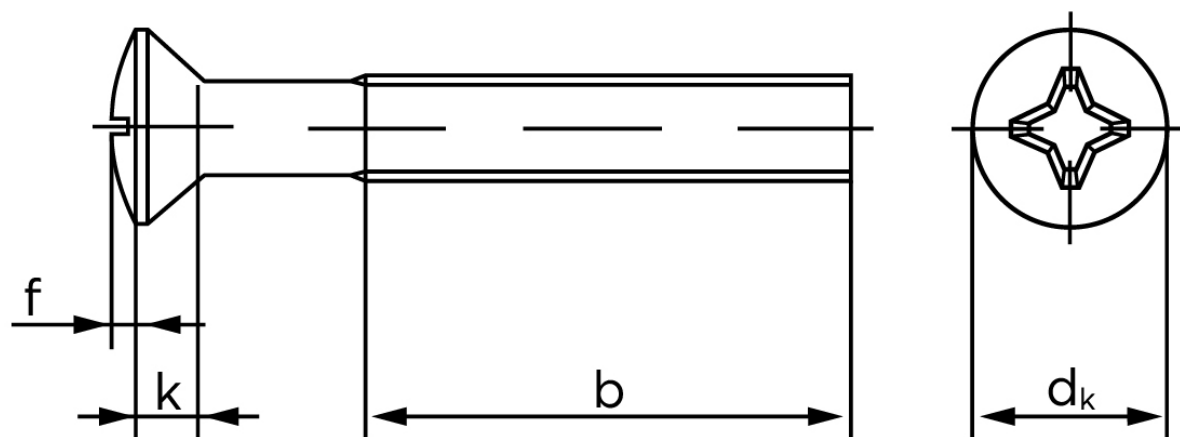

Undersænket Maskinskrue Med Linsehoved DIN 966 Rustfri-Syrefast A4 Med Phillips Krydskærv M8x50 -H (100 Stk)

SKU: 009669440080050

GTIN:

Norm	DIN 966
Dimensions	8
d_k ISO/DIN	15.8/14.5
$k_{ISO/DIN}$	4.65/4
b	34
f	2
n	2
Kærv Str.	4

Bemærk disse data er vejledende, og informationerne skal anses som vejledende, Bolte.dk stiller ingen garanti eller kan stilles til ansvar for overstående datatabel. Er du i tvivl så kontakt os på 75154999.

Vil du vide mere om dette produkt
Forespørg pris her