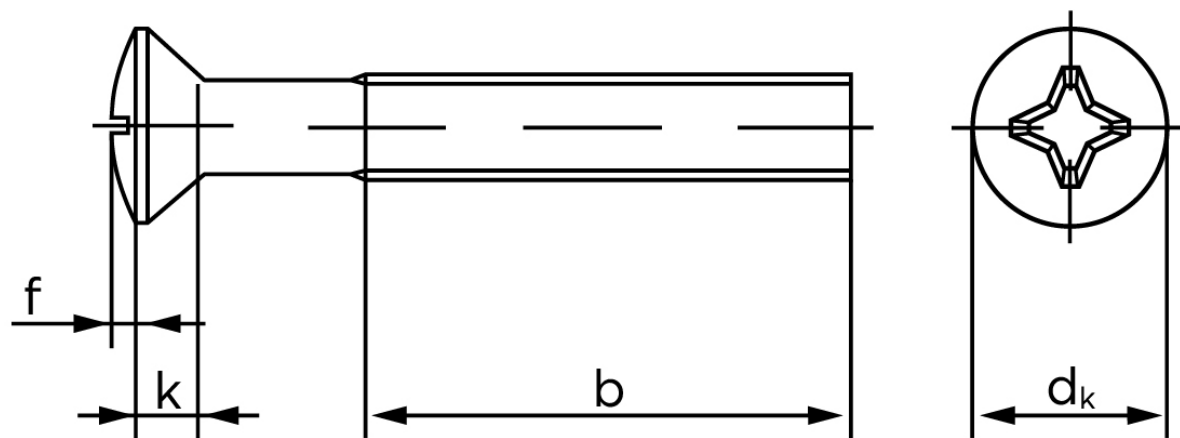

BOLTE.DK

KVALITETSSKRUER OG -BOLTE PÅ NETTET

Undersænket Maskinskrue Med Linsehoved DIN 966 Rustfri A2 Med Phillips Krydskærv M8x55 -H (100 Stk)

SKU: 009669240080055

GTIN:

Norm	DIN 966
Dimensions	8
d_k ISO/DIN	15.8/14.5
$k_{ISO/DIN}$	4.65/4
b	34
f	2
n	2
Kærv Str.	4

Bemærk disse data er vejledende, og informationerne skal anses som vejledende, Bolte.dk stiller ingen garanti eller kan stilles til ansvar for overstående datatabel. Er du i tvivl så kontakt os på 75154999.

Vil du vide mere om dette produkt

Forespørg pris her