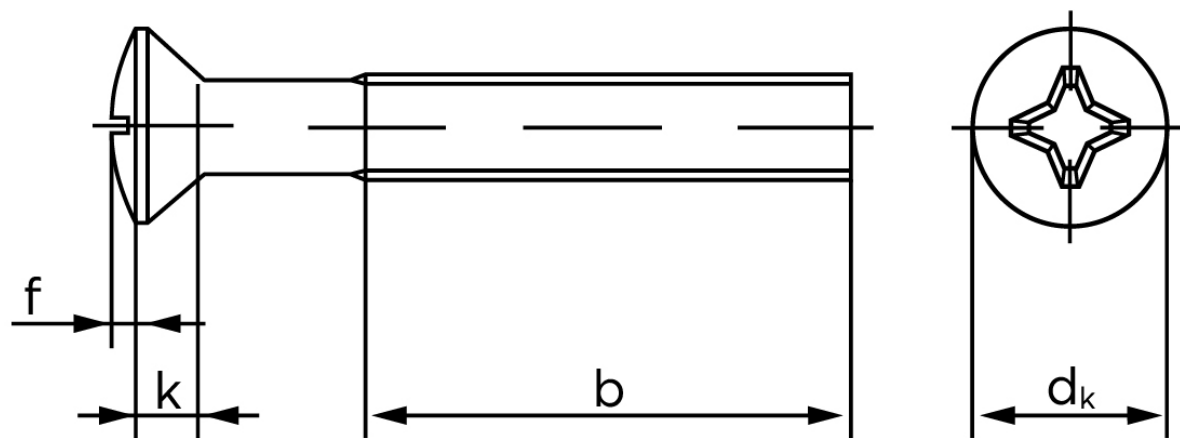

Undersænket Maskinskrue Med Linsehoved DIN 966 Rustfri A2 Med Phillips Krydskærv M8x60 -H (100 Stk)

SKU: 009669240080060

GTIN:

Norm	DIN 966
Dimensions	8
d_k ISO/DIN	15.8/14.5
$k_{ISO/DIN}$	4.65/4
b	34
f	2
n	2
Kærv Str.	4

Bemærk disse data er vejledende, og informationerne skal anses som vejledende, Bolte.dk stiller ingen garanti eller kan stilles til ansvar for overstående datatabel. Er du i tvivl så kontakt os på 75154999.

Vil du vide mere om dette produkt

Forespørg pris her