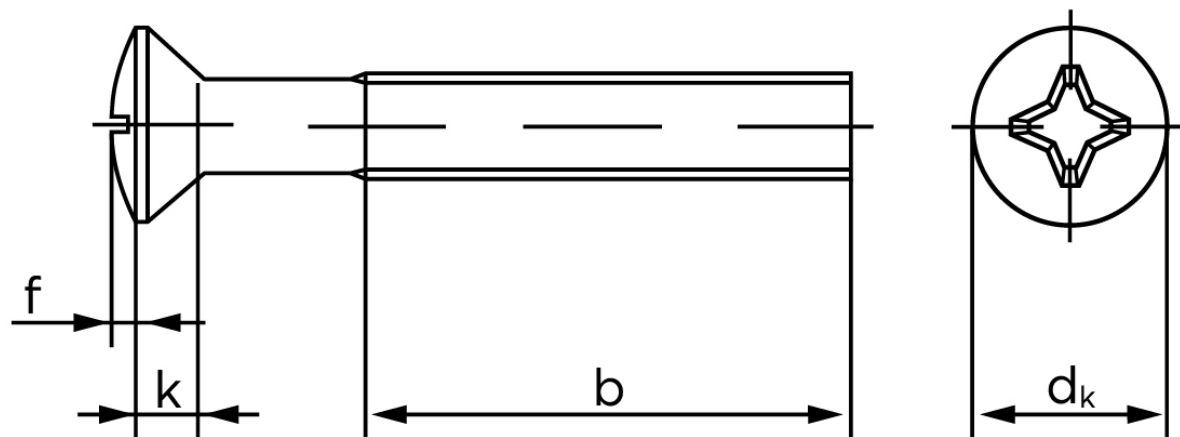

Undersænket Maskinskrue Med Linsehoved DIN 966 Rustfri-Syrefast A4 Med Phillips Krydskærv M8x60 -H (100 Stk)

SKU: 009669440080060

GTIN:

Norm	DIN 966
Dimensions	8
d_k ISO/DIN	15.8/14.5
$k_{ISO/DIN}$	4.65/4
b	34
f	2
n	2
Kærv Str.	4

Bemærk disse data er vejledende, og informationerne skal anses som vejledende, Bolte.dk stiller ingen garanti eller kan stilles til ansvar for overstående datatabel. Er du i tvivl så kontakt os på 75154999.

Vil du vide mere om dette produkt
Forespørg pris her