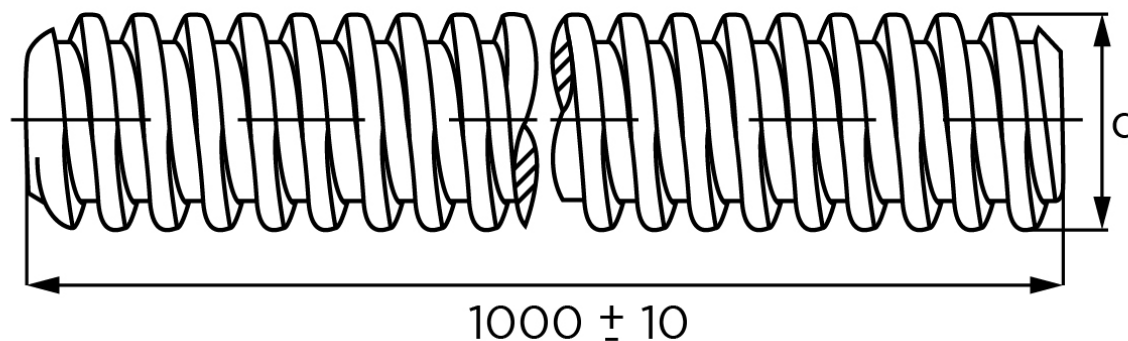

Gevindstang DIN 975 Ubehandlet Stål M10x1000 (1 Stk)

SKU: 009750000100000

GTIN:

Norm	DIN 975
Dimensions	10
Længde mm	1000[+/-]10
Masse (7,85 kg/dm ³) i kg per 1000 units	500

Bemærk disse data er vejlede, og informationerne skal anses som vejledende, Bolte.dk stiller ingen garanti eller kan stilles til ansvar for overstående datatabel. Er du i tvivl så kontakt os på 75154999.