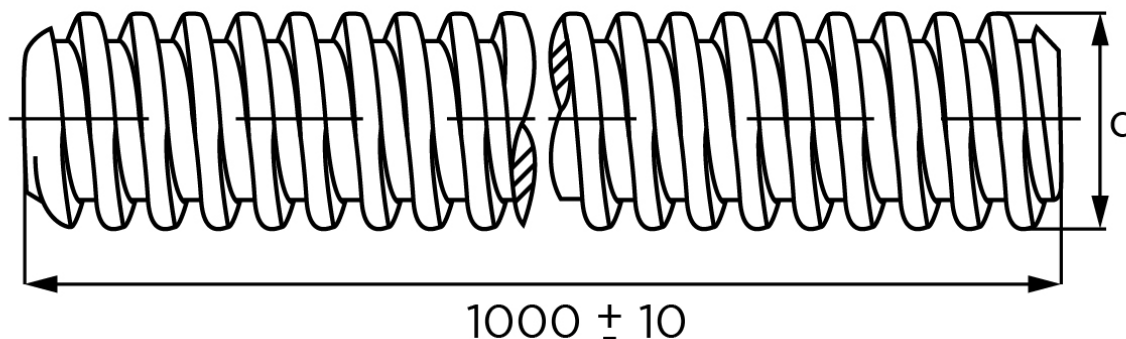

Gevindstang DIN 975 Ubehandlet Stål Med Links- Gevind M10x1000-LH (1 Stk)

SKU: 009750040100000

GTIN:

Norm	DIN 975
Dimensions	10
Længde mm	1000[+/-]10
Masse (7,85 kg/dm ³) i kg per 1000 units	500

Bemærk disse data er vejlede, og informationerne skal anses som vejledende, Bolte.dk stiller ingen garanti eller kan stilles til ansvar for overstående datatabel. Er du i tvivl så kontakt os på 75154999.