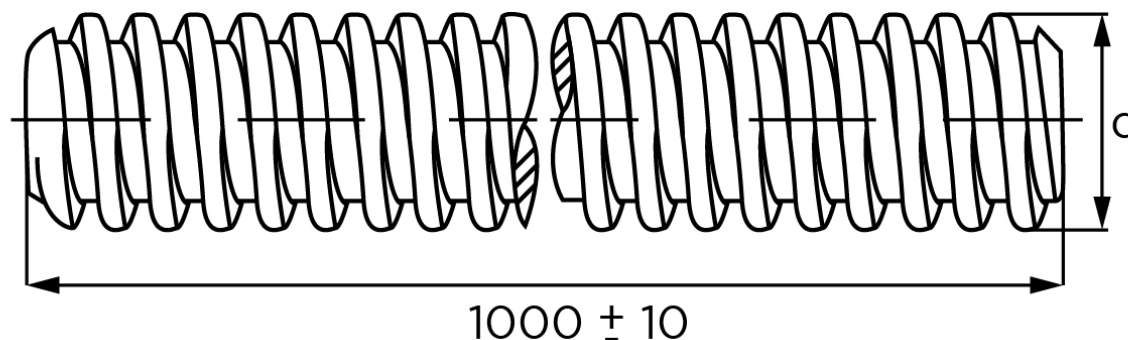

Gevindstang DIN 975 Ubehandlet Stål Med Fingevind M10x1x1000 (1 Stk)

SKU: 009750050100100

GTIN:

Norm	DIN 975
Dimensions	10
Længde mm	1000[+/-]10
Masse (7,85 kg/dm ³) i kg per 1000 units	500

Bemærk disse data er vejlede, og informationerne skal anses som vejledende, Bolte.dk stiller ingen garanti eller kan stilles til ansvar for overstående datatabel. Er du i tvivl så kontakt os på 75154999.