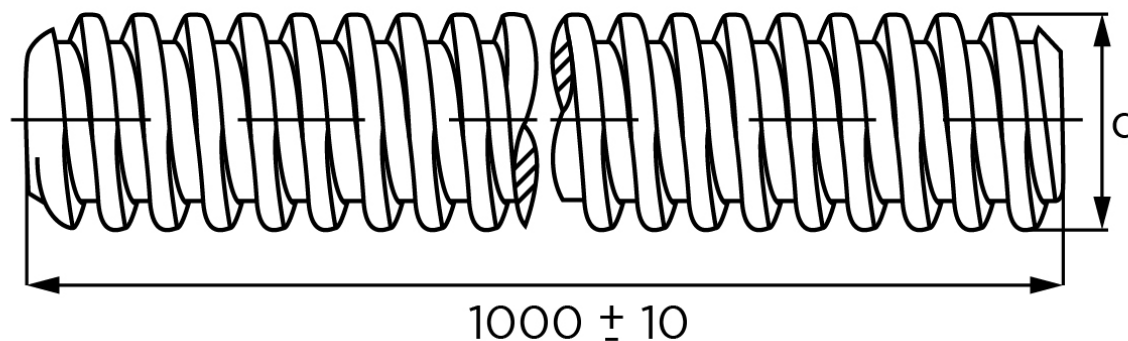

## Gevindstang DIN 975 Elforzinket Stål M10x1000 (1 Stk)

SKU: 009750100100000

GTIN:

Norm	DIN 975
Dimensions	10
Længde mm	1000[+/-]10
Masse (7,85 kg/dm <sup>3</sup> ) i kg per 1000 units	500

Bemærk disse data er vejlede, og informationerne skal anses som vejledende, Bolte.dk stiller ingen garanti eller kan stilles til ansvar for overstående datatabel. Er du i tvivl så kontakt os på 75154999.