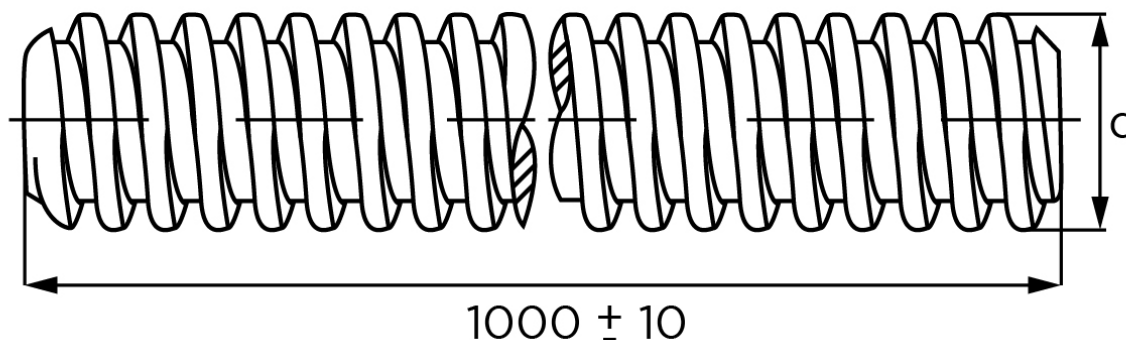

## Gevindstang DIN 975 Ubehandlet Stål Kl. 12.9 M10x1000 (1 Stk)

SKU: 009752000100000

GTIN:

Norm	DIN 975
Dimensions	10
Længde mm	1000[+/-]10
Masse (7,85 kg/dm <sup>3</sup> ) i kg per 1000 units	500

Bemærk disse data er vejlede, og informationerne skal anses som vejledende, Bolte.dk stiller ingen garanti eller kan stilles til ansvar for overstående datatabel. Er du i tvivl så kontakt os på 75154999.