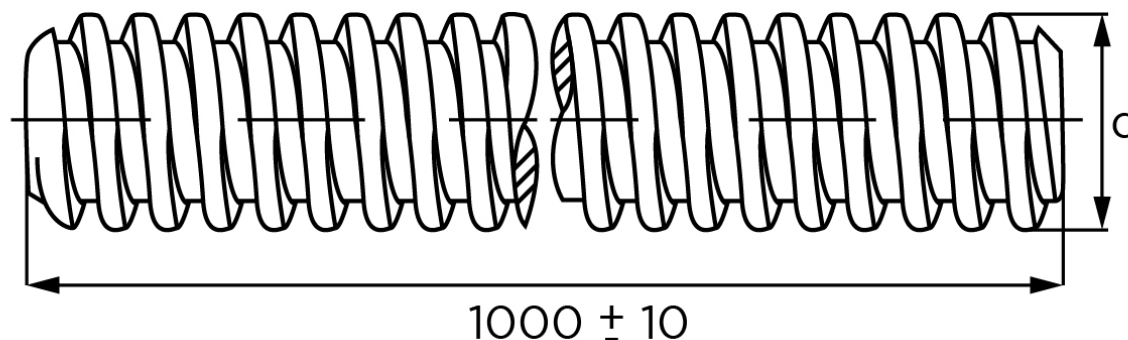

Gevindstang DIN 975 Elforzinket (A2F) Stål Kl. 10.9 M12x1000 (1 Stk)

SKU: 009751100120000

GTIN:

Norm	DIN 975
Dimensions	12
Længde mm	1000[+/-]10
Masse (7,85 kg/dm³) i kg per 1000 units	725

Bemærk disse data er vejlede, og informationerne skal anses som vejledende, Bolte.dk stiller ingen garanti eller kan stilles til ansvar for overstående datatabel. Er du i tvivl så kontakt os på 75154999.

Vil du vide mere om dette produkt
Forespørg pris her