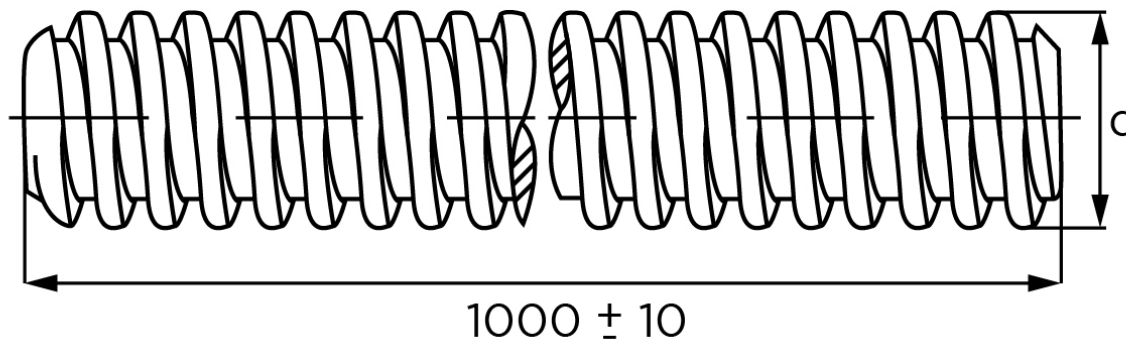

Gevindstang DIN 975 Messing M12x1000 (1 Stk)

SKU: 009757000120000

GTIN:

Norm	DIN 975
Dimensions	12
Længde mm	1000[+/-]10
Masse (7,85 kg/dm ³) i kg per 1000 units	725

Bemærk disse data er vejlede, og informationerne skal anses som vejledende, Bolte.dk stiller ingen garanti eller kan stilles til ansvar for overstående datatabel. Er du i tvivl så kontakt os på 75154999.