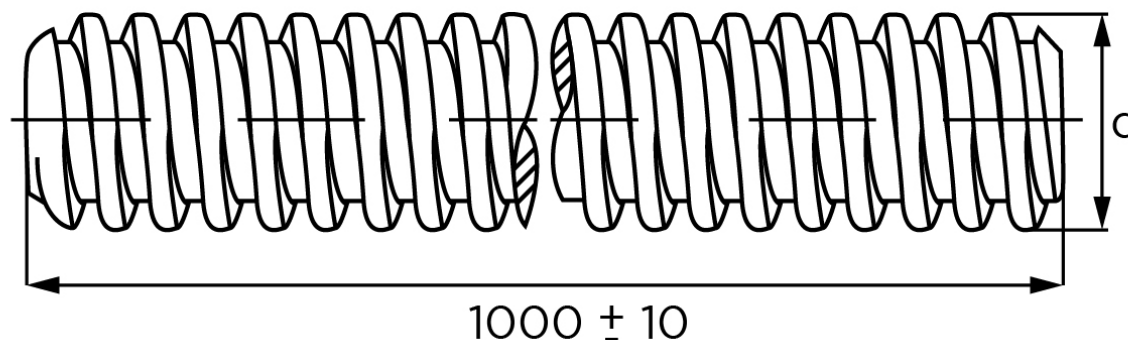

Gevindstang DIN 975 Ubehandlet Stål Kl. 8.8 Med Links-Gevind M12x1000-LH (1 Stk)

SKU: 009758040120000

GTIN:

Norm	DIN 975
Dimensions	12
Længde mm	1000[+/-]10
Masse (7,85 kg/dm³) i kg per 1000 units	725

Bemærk disse data er vejlede, og informationerne skal anses som vejledende, Bolte.dk stiller ingen garanti eller kan stilles til ansvar for overstående datatabel. Er du i tvivl så kontakt os på 75154999.

Vil du vide mere om dette produkt
Forespørg pris her