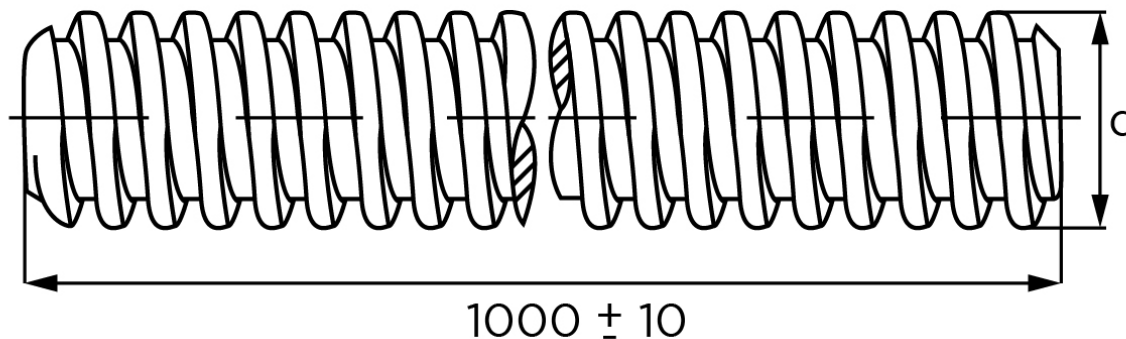

Gevindstang DIN 975 Messing M14x1000 (1 Stk)

SKU: 009757000140000

GTIN:

Norm	DIN 975
Dimensions	14
Længde mm	1000[+/-]10
Masse (7,85 kg/dm ³) i kg per 1000 units	970

Bemærk disse data er vejlede, og informationerne skal anses som vejledende, Bolte.dk stiller ingen garanti eller kan stilles til ansvar for overstående datatabel. Er du i tvivl så kontakt os på 75154999.