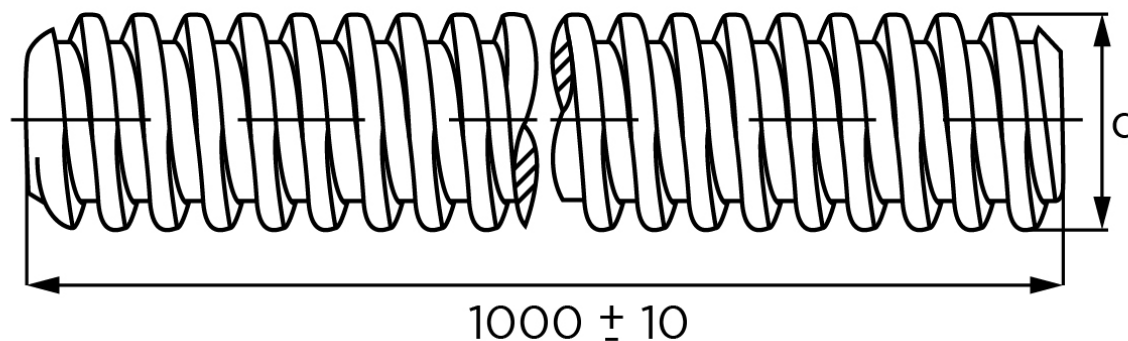

## Gevindstang DIN 975 Ubehandlet Stål M16x1000 (1 Stk)

SKU: 009750000160000

GTIN:

Norm	DIN 975
Dimensions	16
Længde mm	1000[+/-]10
Masse (7,85 kg/dm <sup>3</sup> ) i kg per 1000 units	1330

Bemærk disse data er vejlede, og informationerne skal anses som vejledende, Bolte.dk stiller ingen garanti eller kan stilles til ansvar for overstående datatabel. Er du i tvivl så kontakt os på 75154999.