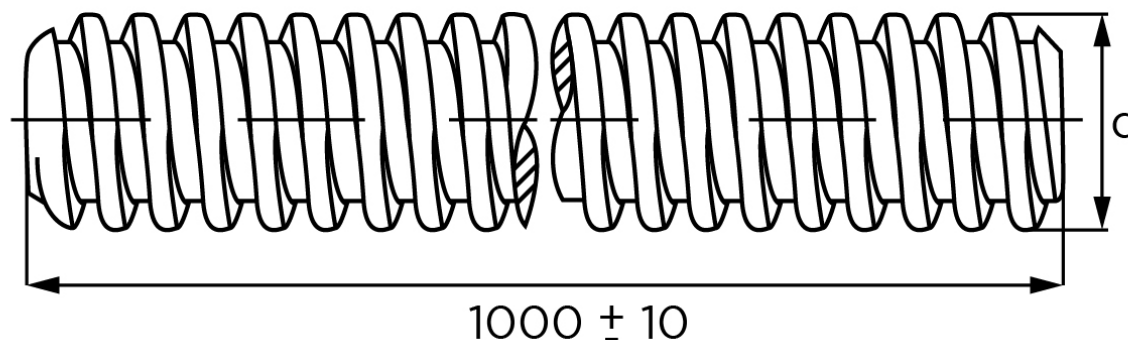

Gevindstang DIN 975 Ubehandlet Stål Med Fingevind M16x1,5x1000 (1 Stk)

SKU: 009750050160150

GTIN:

Norm	DIN 975
Dimensions	16
Længde mm	1000[+/-]10
Masse (7,85 kg/dm ³) i kg per 1000 units	1330

Bemærk disse data er vejlede, og informationerne skal anses som vejledende, Bolte.dk stiller ingen garanti eller kan stilles til ansvar for overstående datatabel. Er du i tvivl så kontakt os på 75154999.