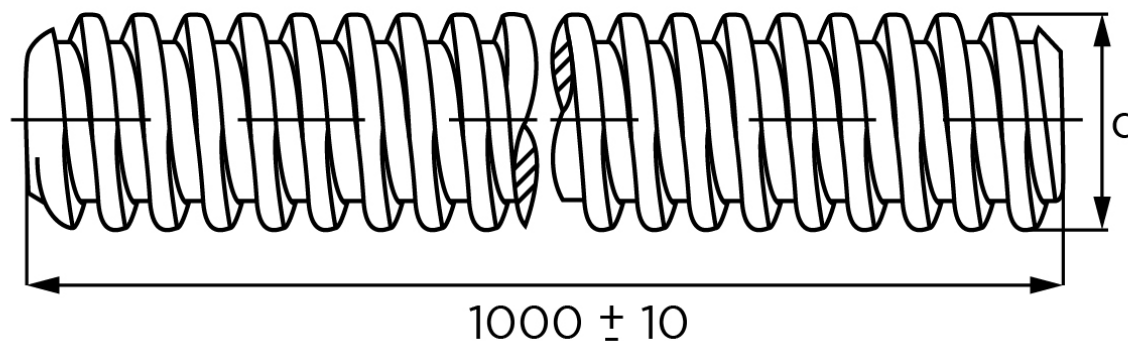

Gevindstang DIN 975 Elforzinket Stål M16x1000 (1 Stk)

SKU: 009750100160000

GTIN:

Norm	DIN 975
Dimensions	16
Længde mm	1000[+/-]10
Masse (7,85 kg/dm ³) i kg per 1000 units	1330

Bemærk disse data er vejlede, og informationerne skal anses som vejledende, Bolte.dk stiller ingen garanti eller kan stilles til ansvar for overstående datatabel. Er du i tvivl så kontakt os på 75154999.